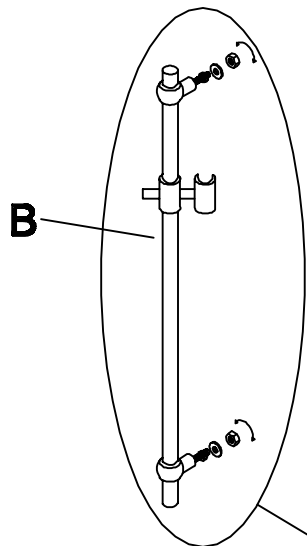

## Dusjkabinett

80x80x200

90x90x200

1

---

duxa bad

Hamnevegen 57 • 5200 OS  
Telefon 51 21 22 10 • Telefaks 52 22 31 70 • ePost [service@duxa.no](mailto:service@duxa.no)