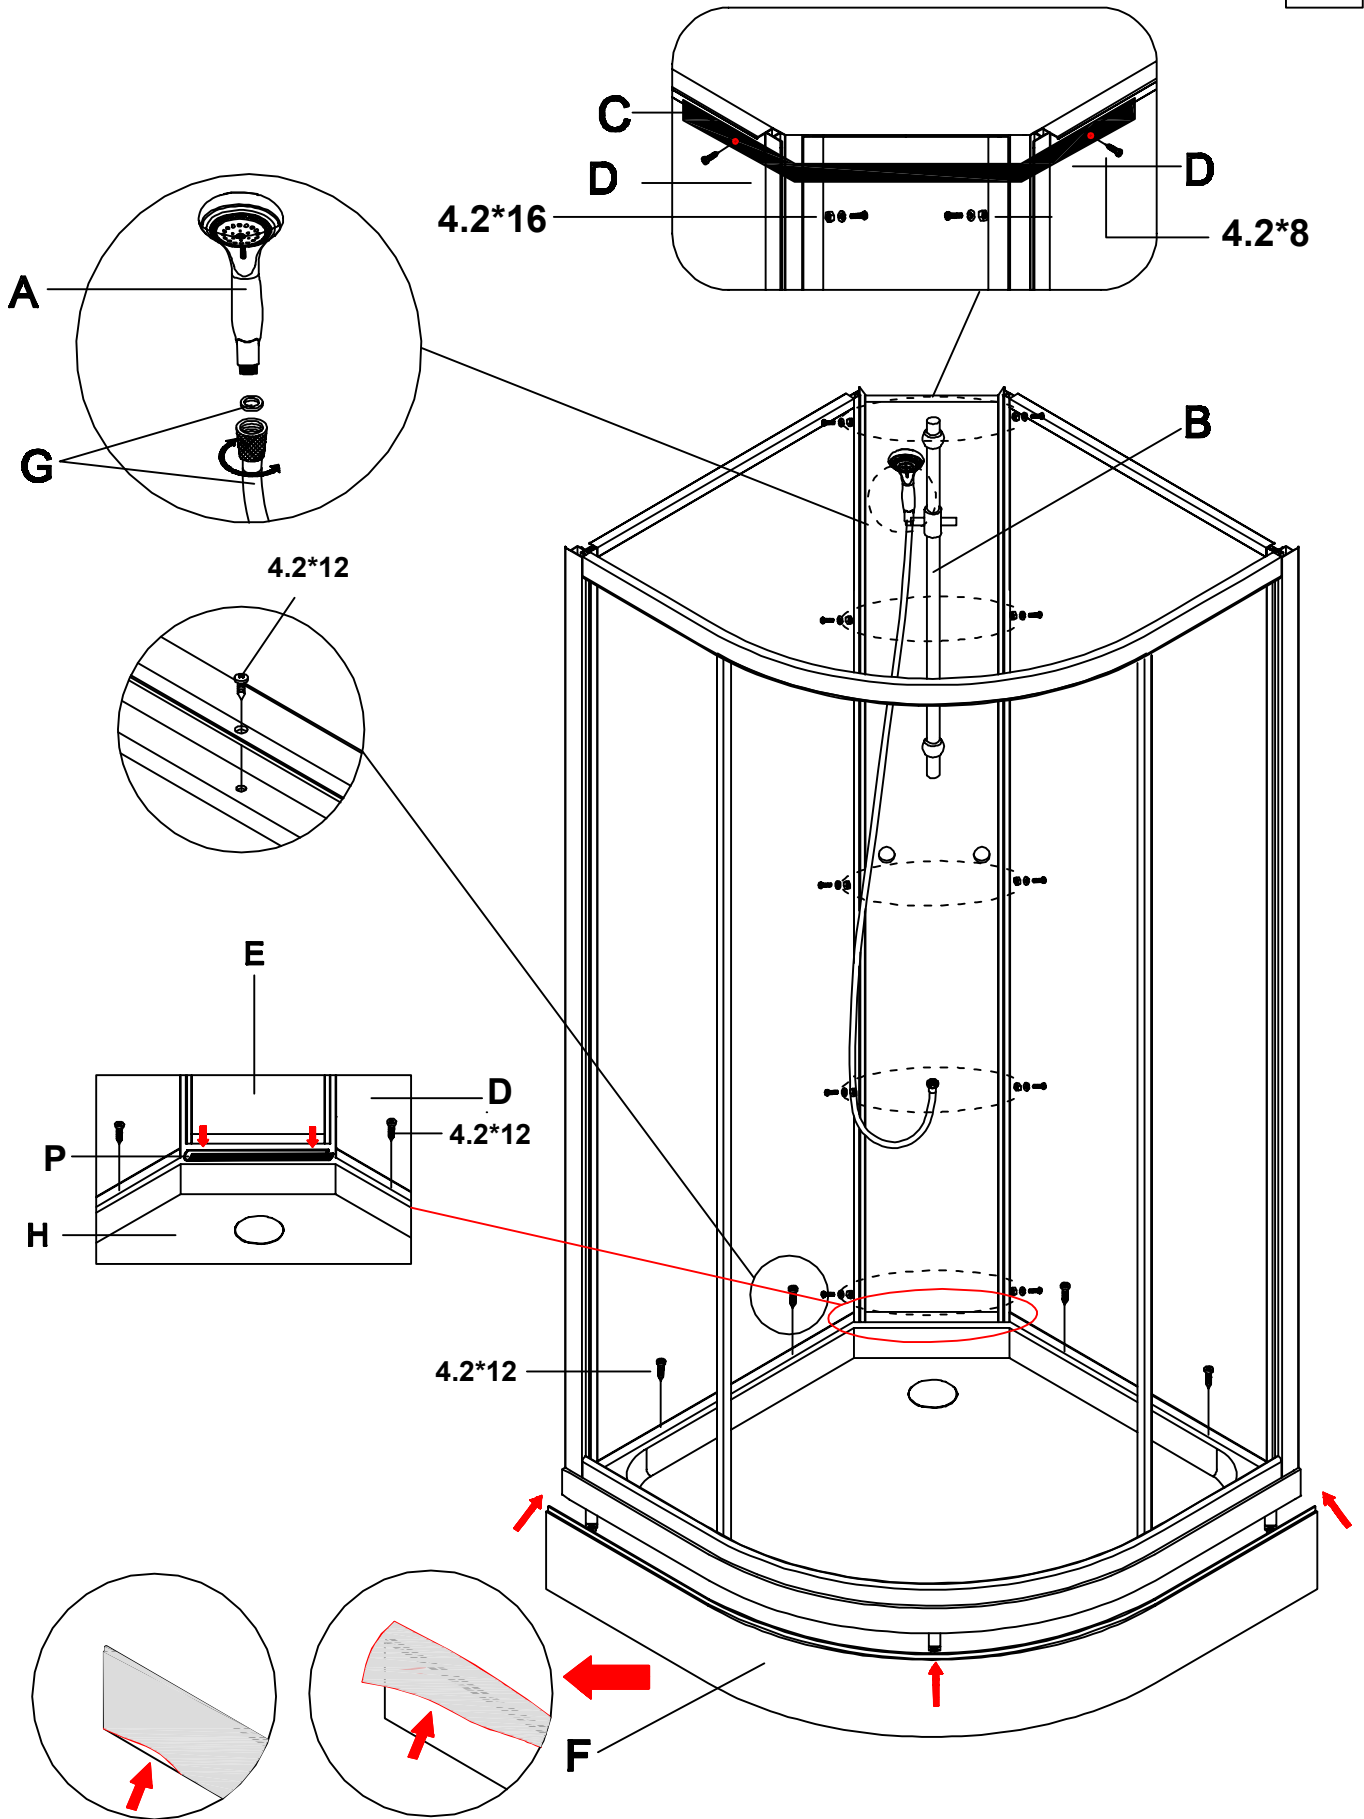

## Dusjkabinett

80x80x200

90x90x200

1

---

duxa bad

Hamnevegen 57 • 5200 OS  
Telefon 51 21 22 10 • Telefaks 52 22 31 70 • ePost [service@duxa.no](mailto:service@duxa.no)