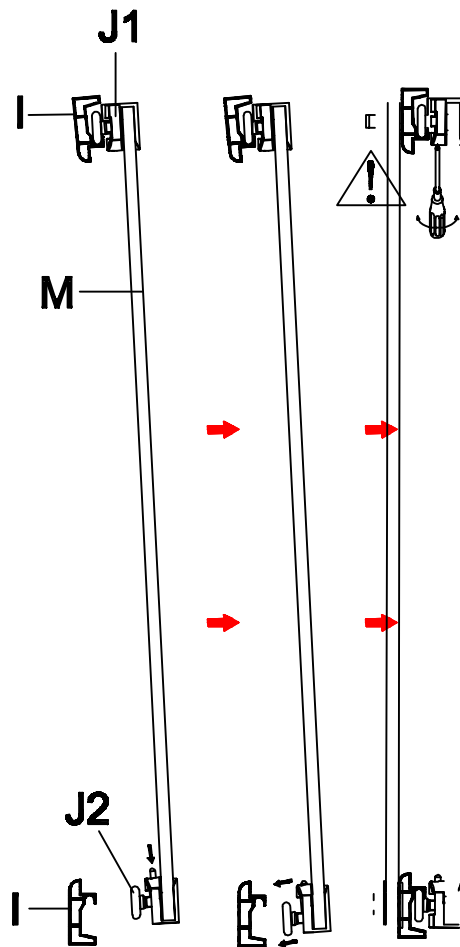

## Dusjkabinett

80x80x200

90x90x200

1

---

duxa bad

Hamnevegen 57 • 5200 OS  
Telefon 51 21 22 10 • Telefaks 52 22 31 70 • ePost [service@duxa.no](mailto:service@duxa.no)