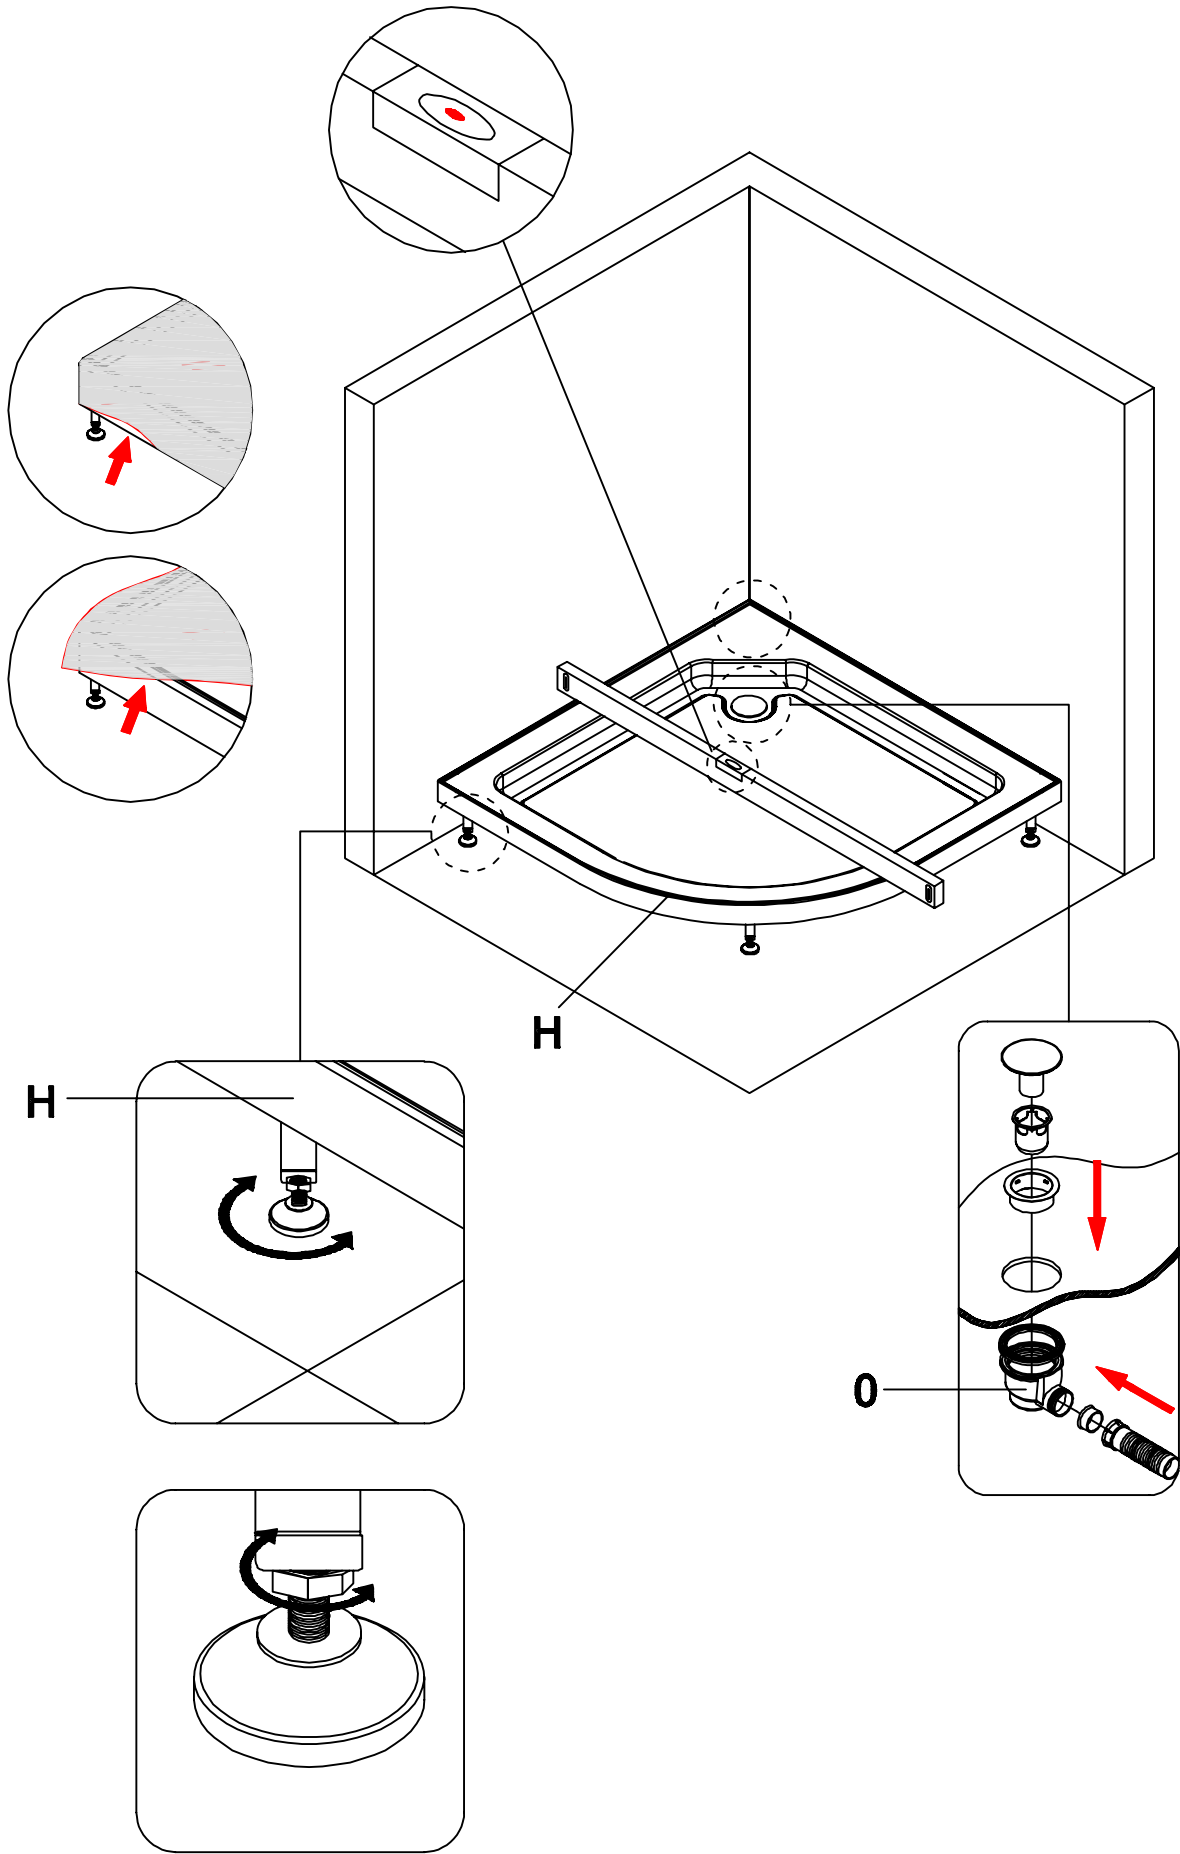

## Dusjkabinett

80x80x200

90x90x200

1

---

duxa bad

Hamnevegen 57 • 5200 OS  
Telefon 51 21 22 10 • Telefaks 52 22 31 70 • ePost [service@duxa.no](mailto:service@duxa.no)