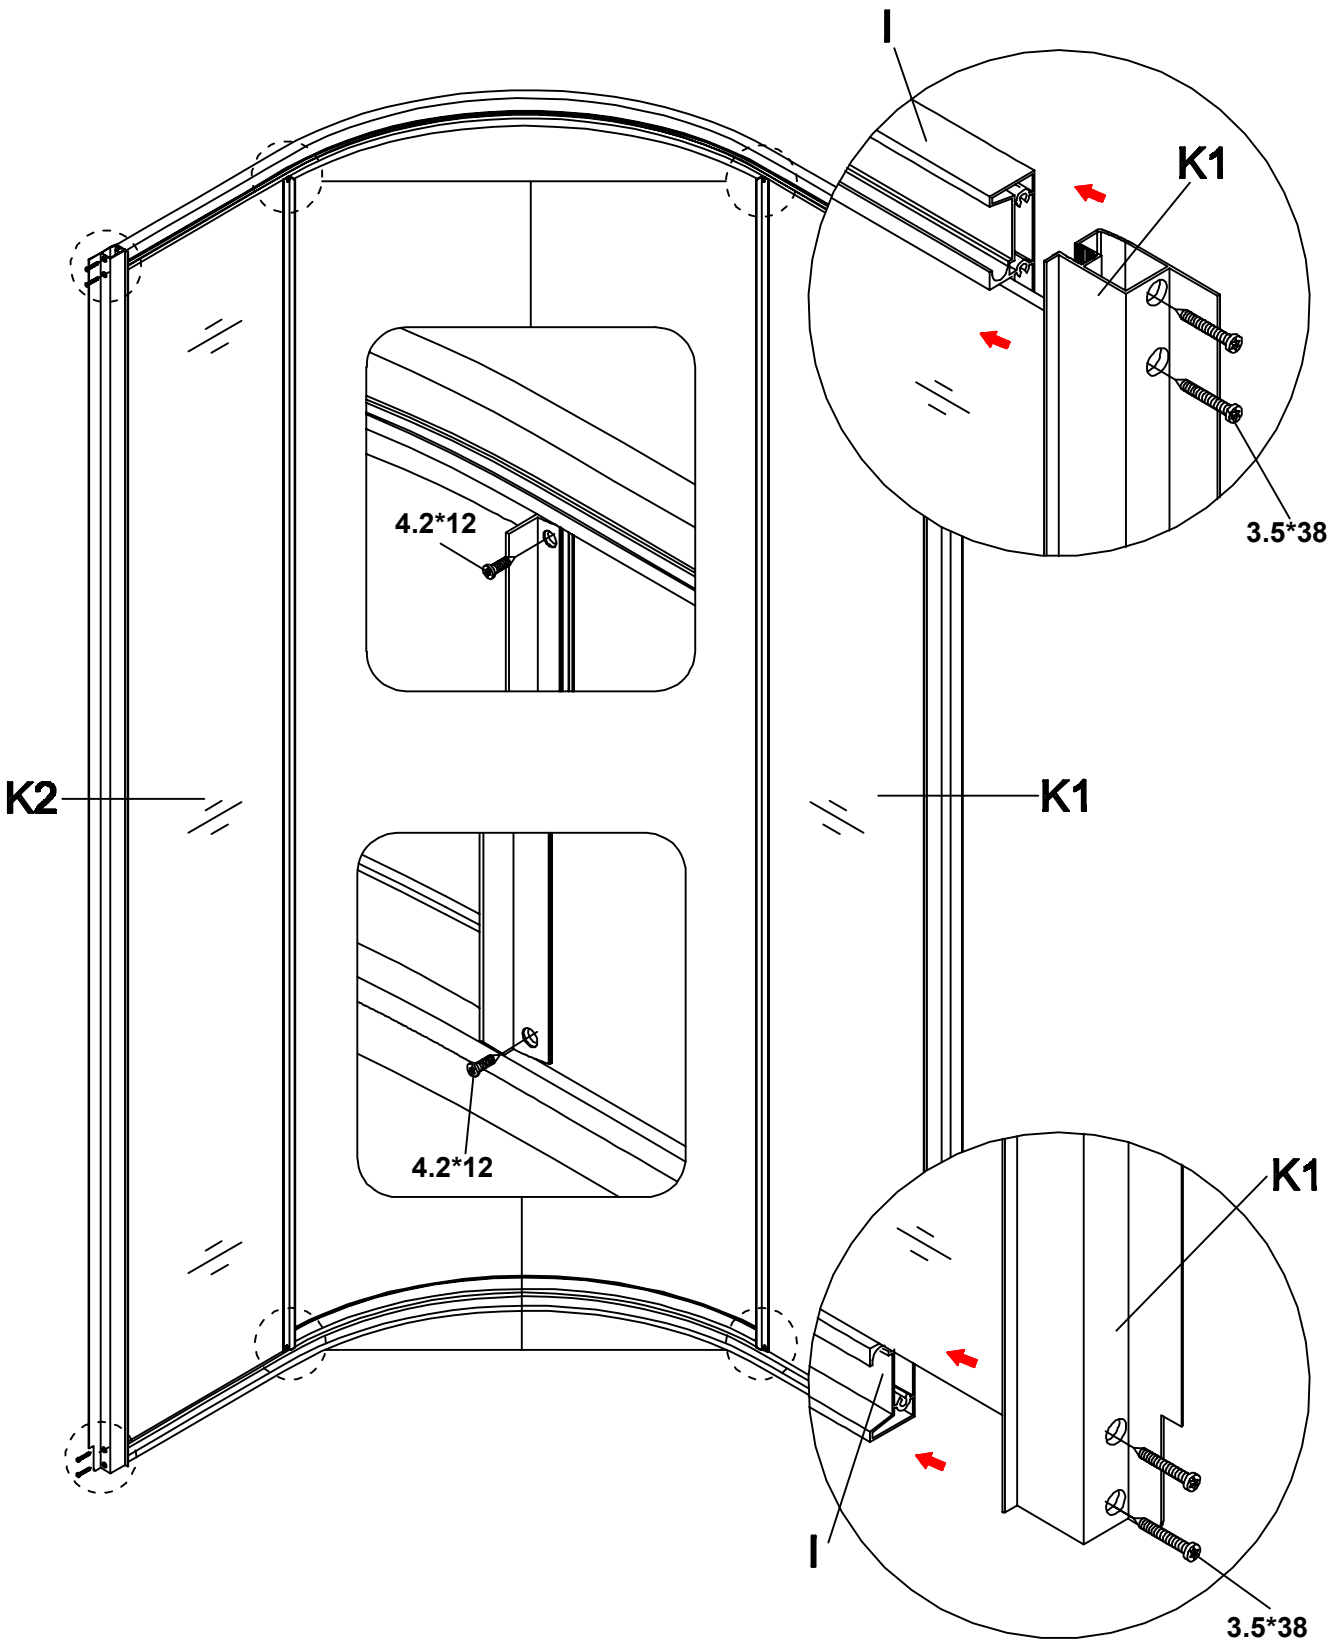

## Dusjkabinett

80x80x200

90x90x200

1

---

duxa bad

Hamnevegen 57 • 5200 OS  
Telefon 51 21 22 10 • Telefaks 52 22 31 70 • ePost [service@duxa.no](mailto:service@duxa.no)