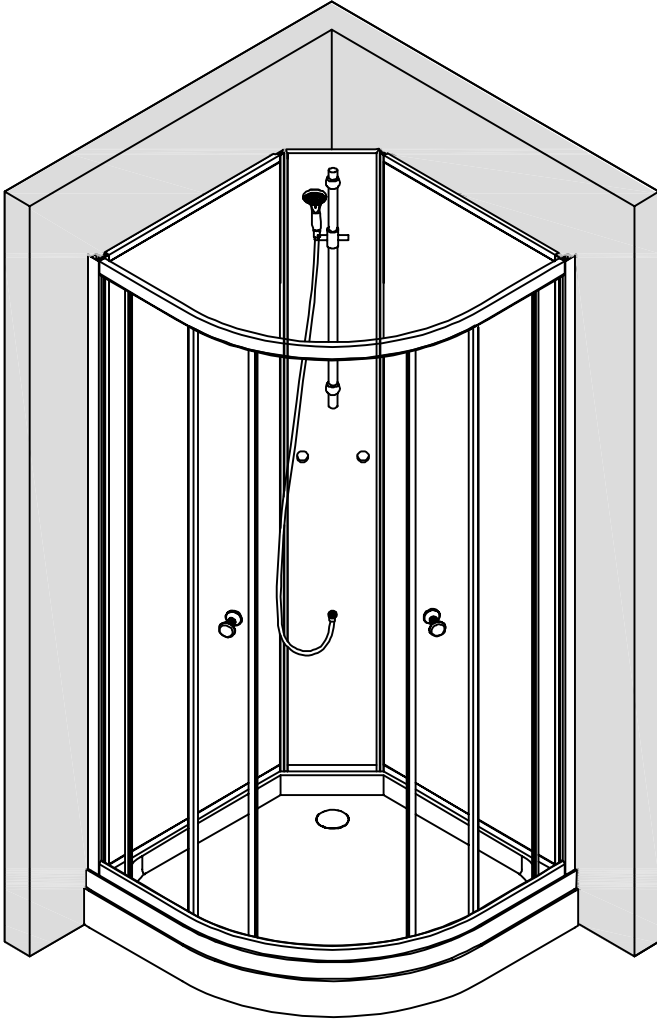

# Svane Lux

## Dusjkabinett

80x80x200

90x90x200

1

---

duxa bad

Hamnevegen 57 • 5200 OS  
Telefon 51 21 22 10 • Telefaks 52 22 31 70 • ePost [service@duxa.no](mailto:service@duxa.no)