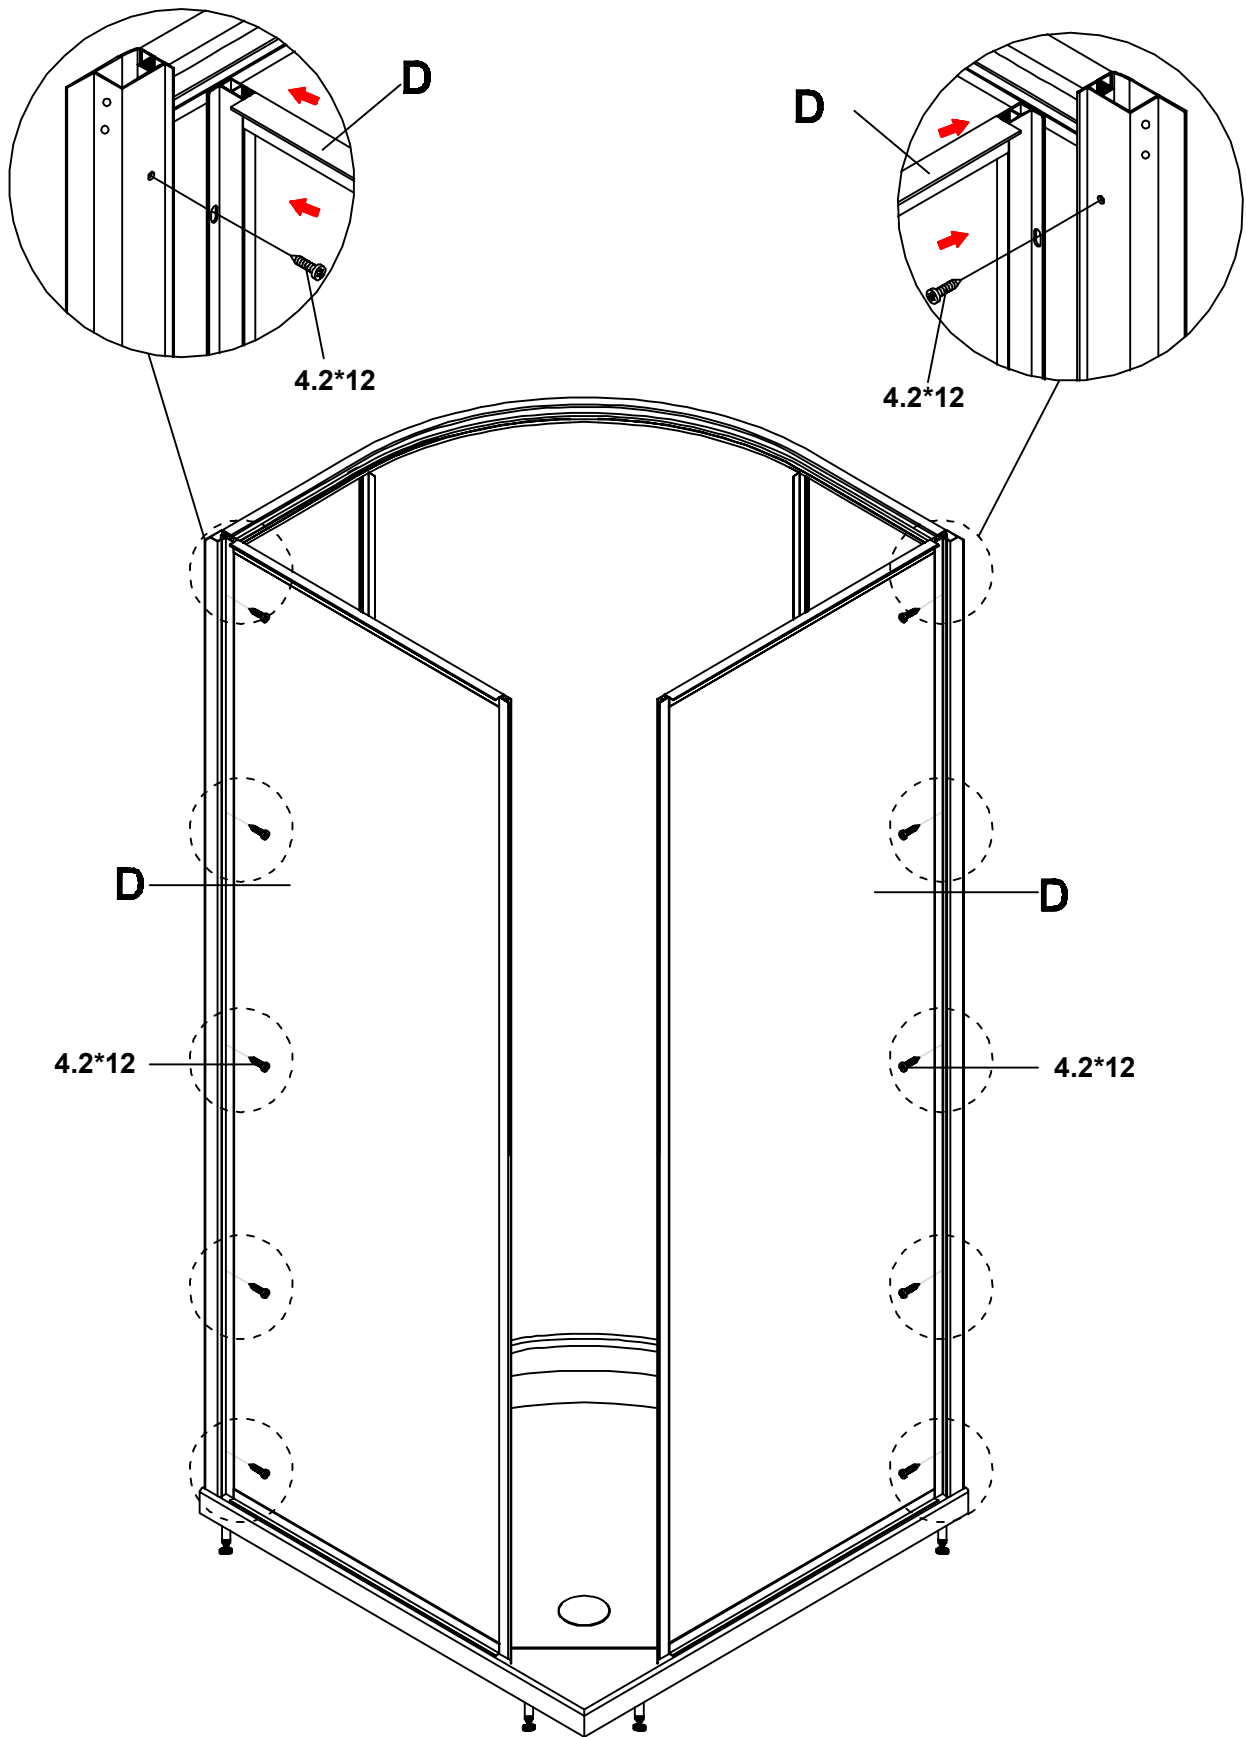

## Dusjkabinett

80x80x200

90x90x200

1

---

duxa bad

Hamnevegen 57 • 5200 OS  
Telefon 51 21 22 10 • Telefaks 52 22 31 70 • ePost [service@duxa.no](mailto:service@duxa.no)