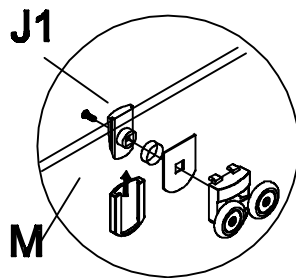

## Dusjkabinett

80x80x200

90x90x200

1

---

duxa bad

Hamnevegen 57 • 5200 OS  
Telefon 51 21 22 10 • Telefaks 52 22 31 70 • ePost [service@duxa.no](mailto:service@duxa.no)