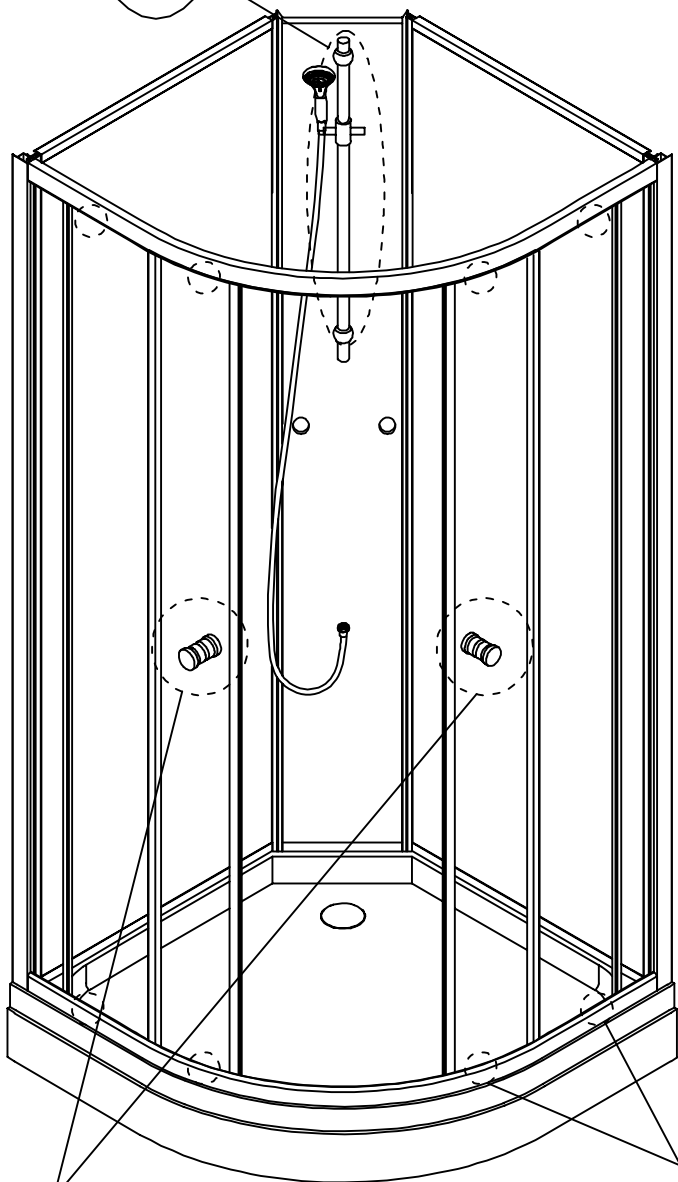

## Dusjkabinett

80x80x200

90x90x200

1

---

duxa bad

Hamnevegen 57 • 5200 OS  
Telefon 51 21 22 10 • Telefaks 52 22 31 70 • ePost [service@duxa.no](mailto:service@duxa.no)