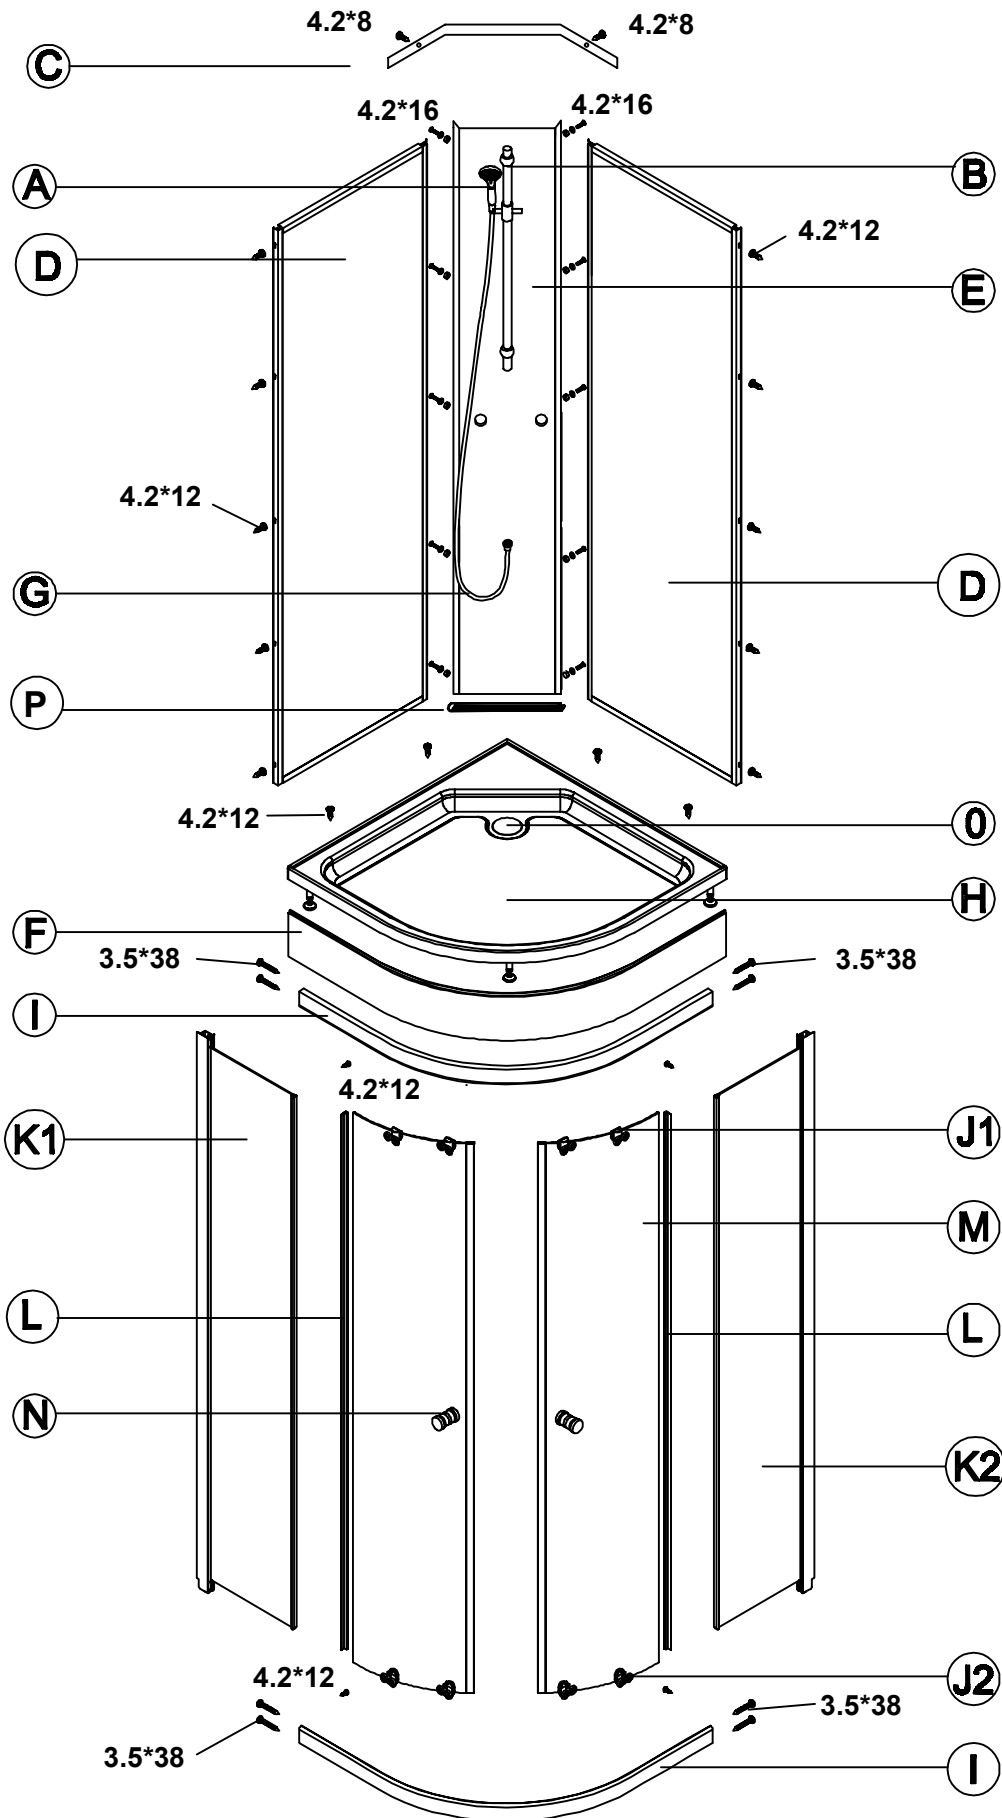

## Dusjkabinett

80x80x200

90x90x200

1

---

duxa bad

Hamnevegen 57 • 5200 OS  
Telefon 51 21 22 10 • Telefaks 52 22 31 70 • ePost [service@duxa.no](mailto:service@duxa.no)