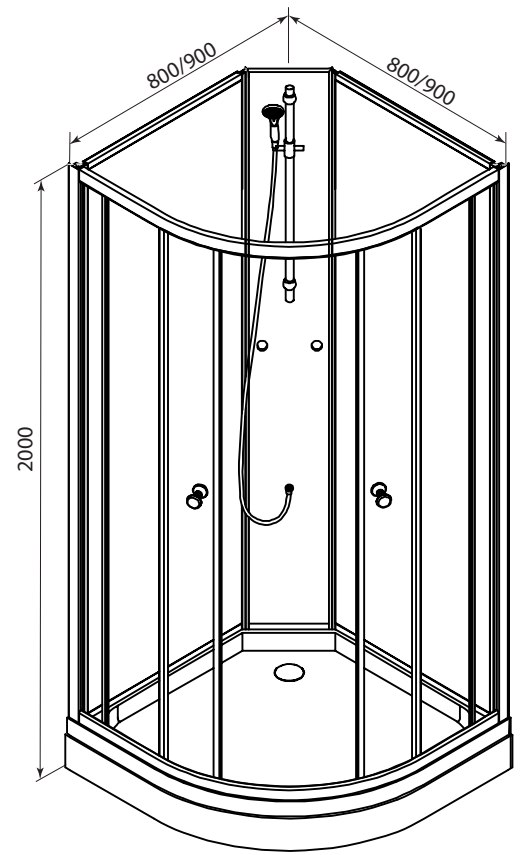

## Dusjkabinett

80x80x200

90x90x200

1

---

duxa bad

Hamnevegen 57 • 5200 OS  
Telefon 51 21 22 10 • Telefaks 52 22 31 70 • ePost [service@duxa.no](mailto:service@duxa.no)