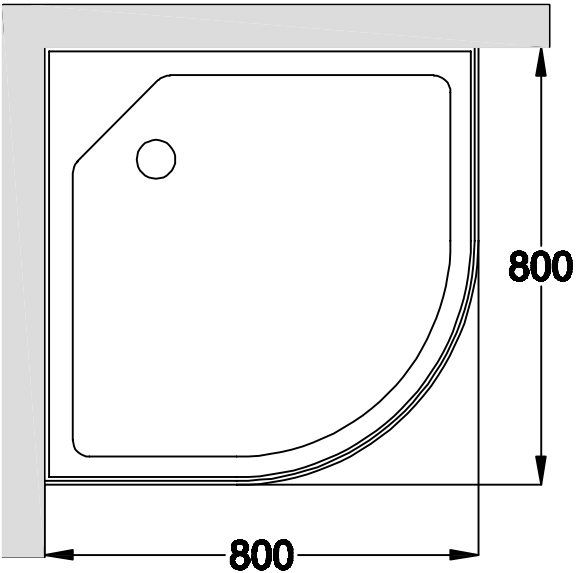

## Dusjkabinett

80x80x200

90x90x200

1

---

duxa bad

Hamnevegen 57 • 5200 OS  
Telefon 51 21 22 10 • Telefaks 52 22 31 70 • ePost [service@duxa.no](mailto:service@duxa.no)