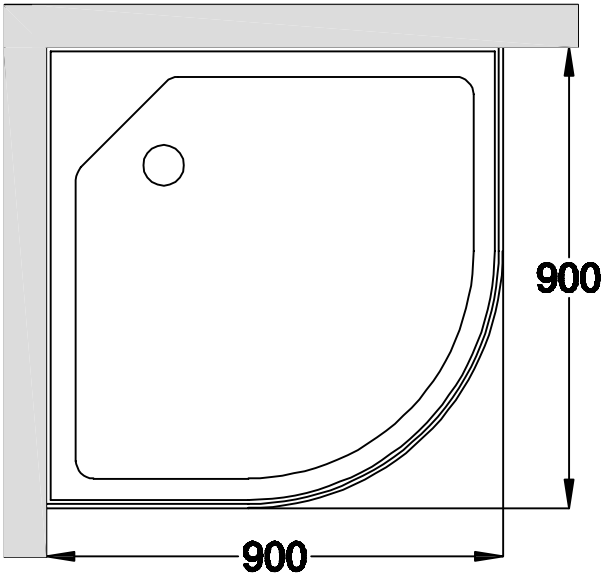

## Dusjkabinett

80x80x200

90x90x200

1

---

duxa bad

Hamnevegen 57 • 5200 OS  
Telefon 51 21 22 10 • Telefaks 52 22 31 70 • ePost [service@duxa.no](mailto:service@duxa.no)