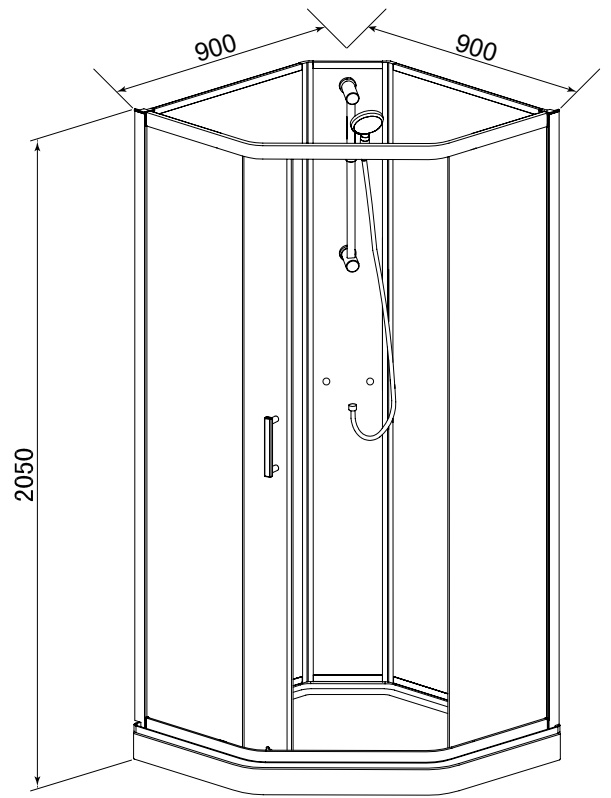

## Dusjkabinett

90 x 90 x 205 cm  
Diamond Shape

- Gatlock monteringsystem • Polerte aluminiumsprofiler / klart glass
- Enkel dør • Silikon- og skruefri montering • 8/5 mm herdet sikkerhetsglass • Forkrommet garnityr med forenklet montering • Moderne dusjhode med 3 funksjoner • Doble hjuloppheng på dør • Rustfritt understell
- 6 ben i understell for stabilitet • Avtakbar front • 5 års garanti