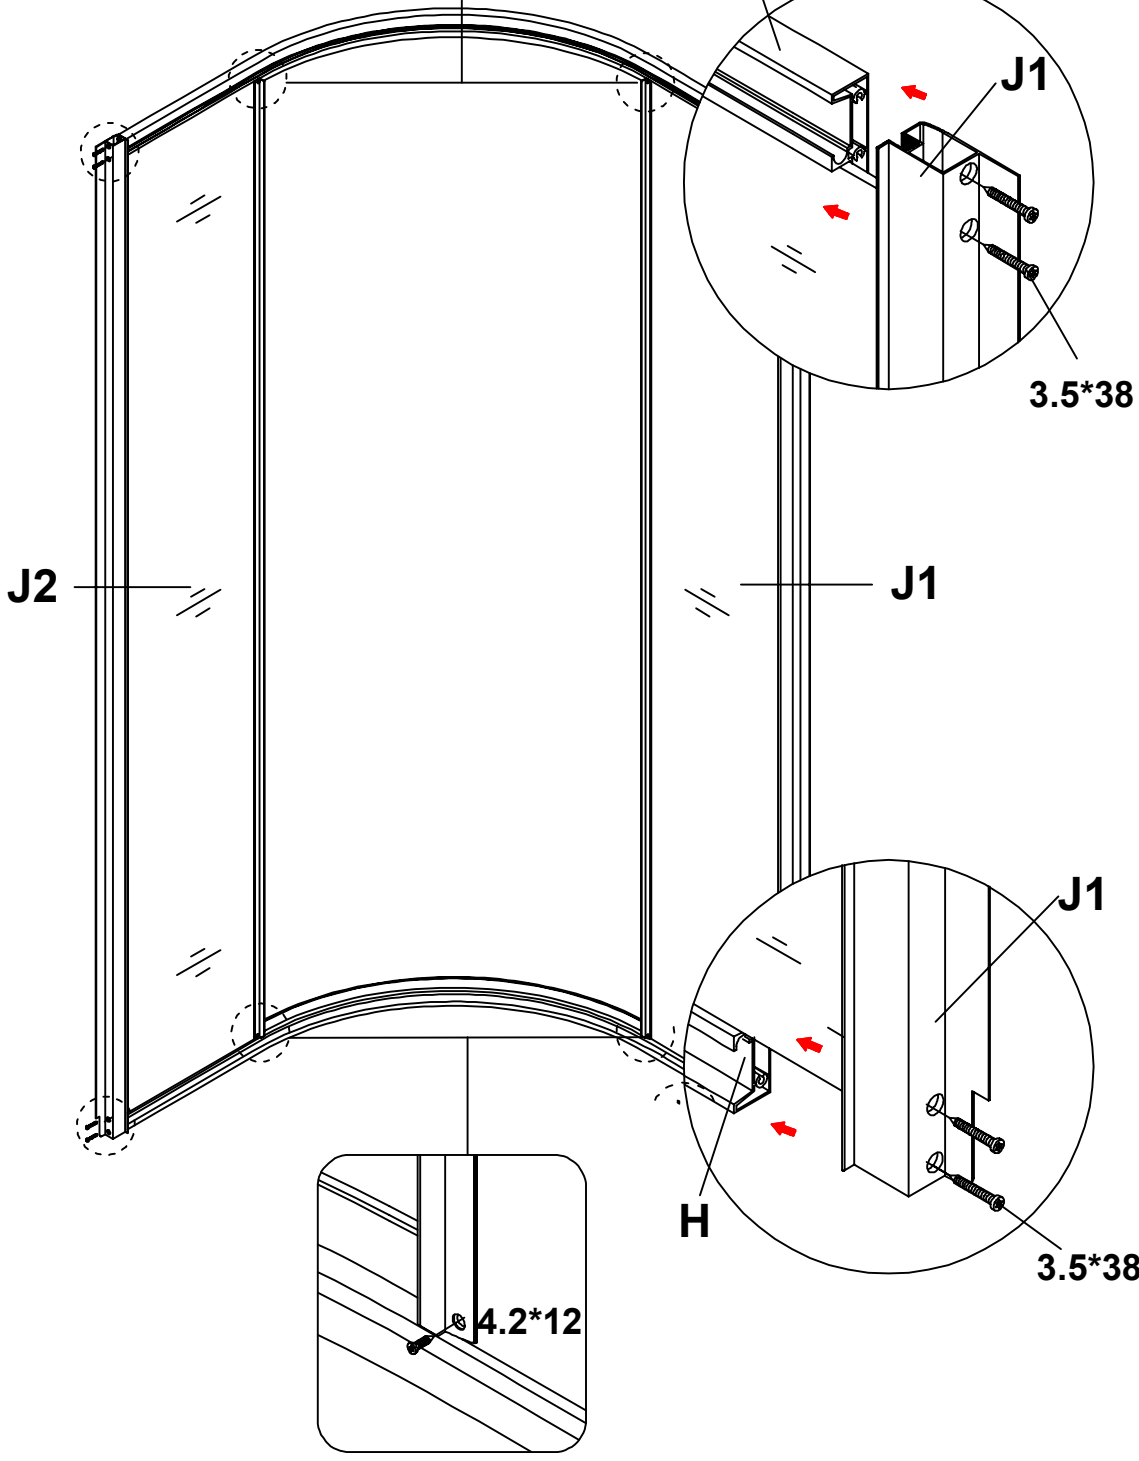

Monteringsveiledning

Rev. 20130904-1

Oseana

Massasje dusjkabinett

90x90x200

4.2*12

H

J1

3.5*38

J2

J1

J1

H

3.5*38

4.2*12

4.2*18