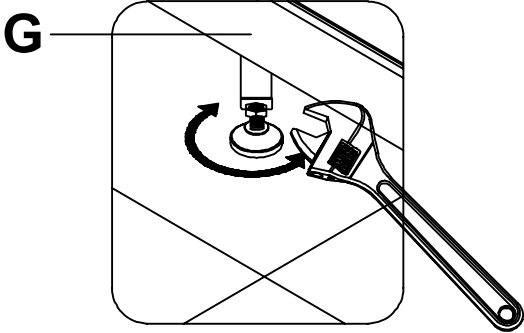

Monteringsveiledning

Rev. 20130904-1

Oseana

Massasje dusjkabinett

90x90x200

4.2*12

H

J1

3.5*38

J2

J1

J1

H

3.5*38

4.2*12

4.2*18