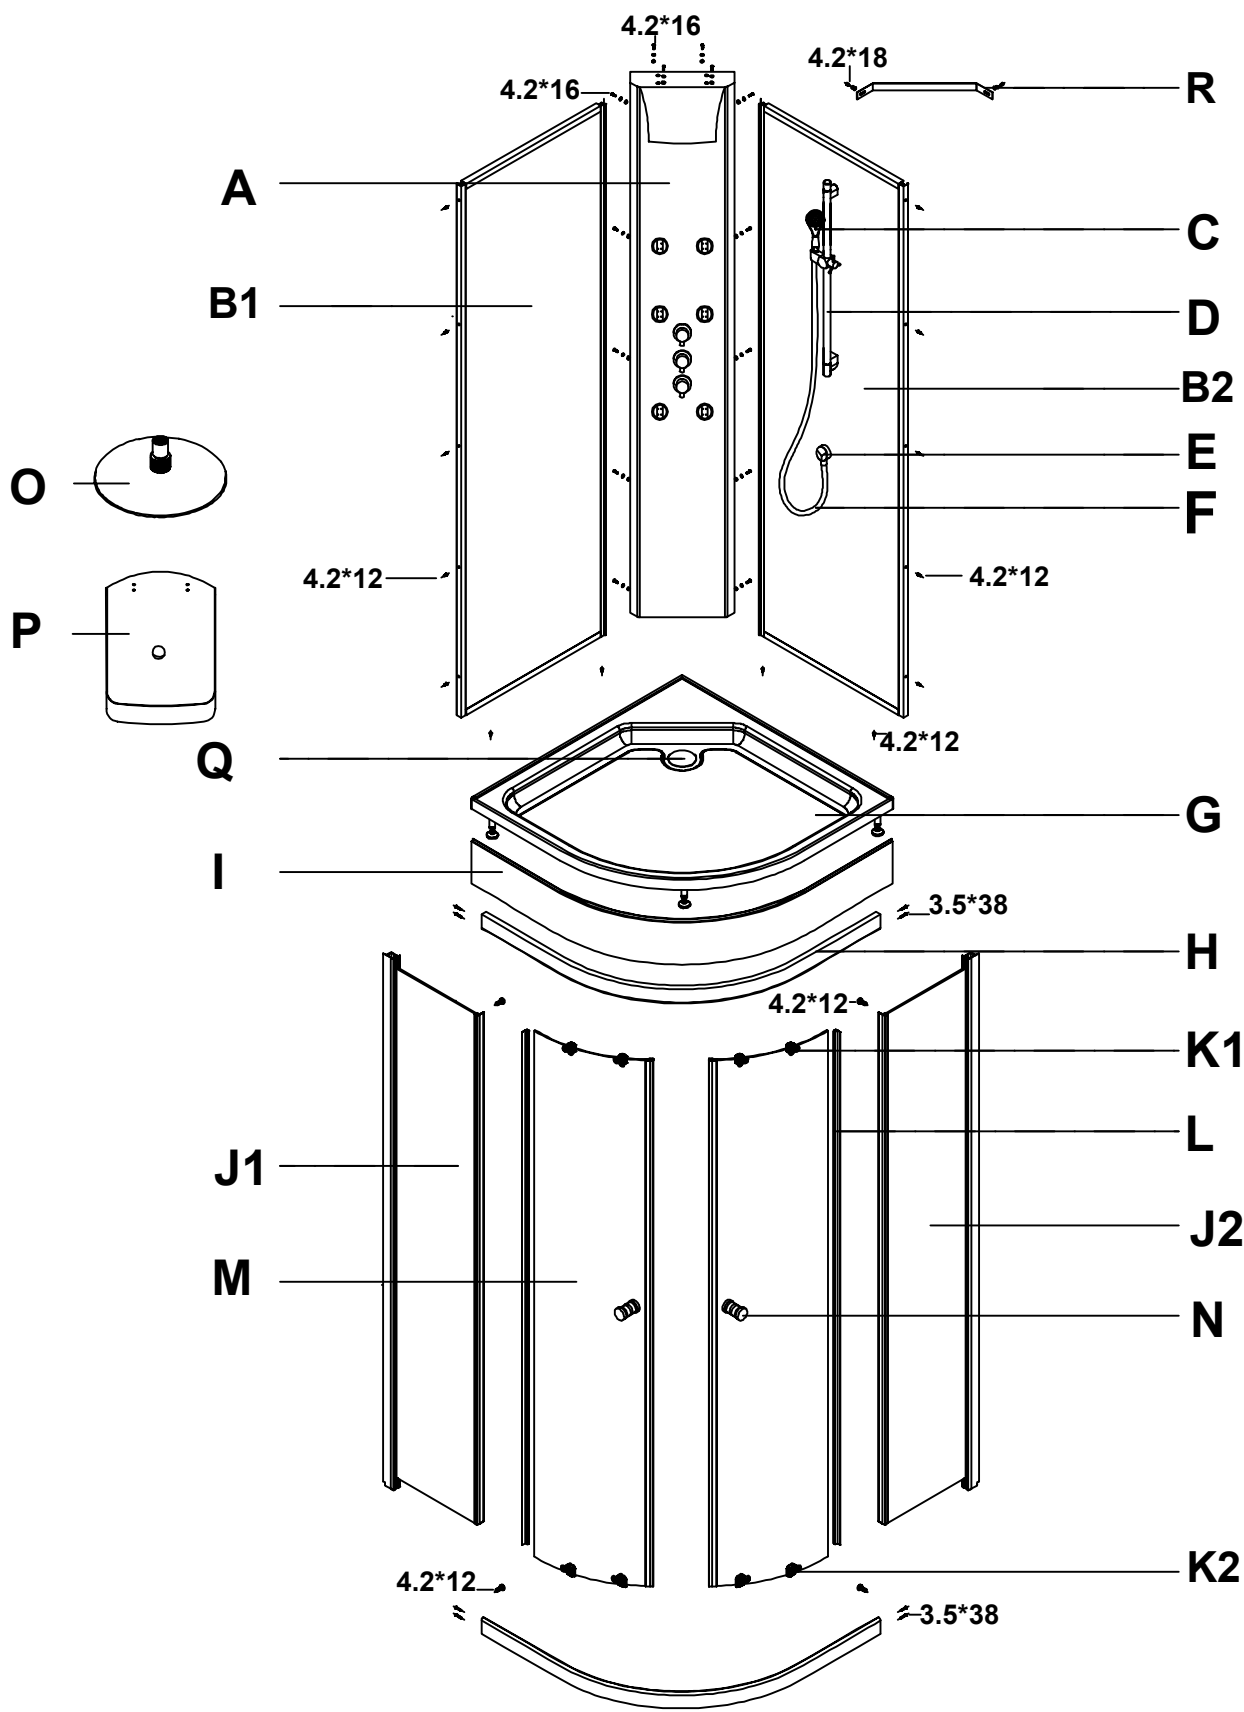

Monteringsveiledning

Rev. 20130904-1

Oseana

Massasje dusjkabinett

90x90x200

4.2*12

H

J1

3.5*38

J2

J1

J1

H

3.5*38

4.2*12

4.2*18