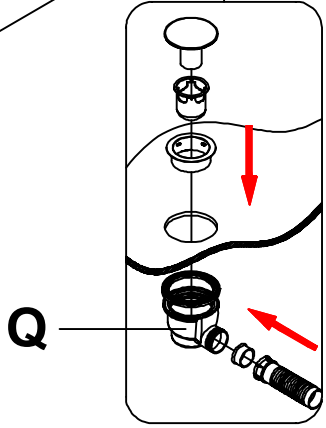

Monteringsveiledning

Rev. 20130904-1

Oseana

Massasje dusjkabinett

90x90x200

4.2*12

H

J1

3.5*38

J2

J1

J1

H

3.5*38

4.2*12

4.2*18