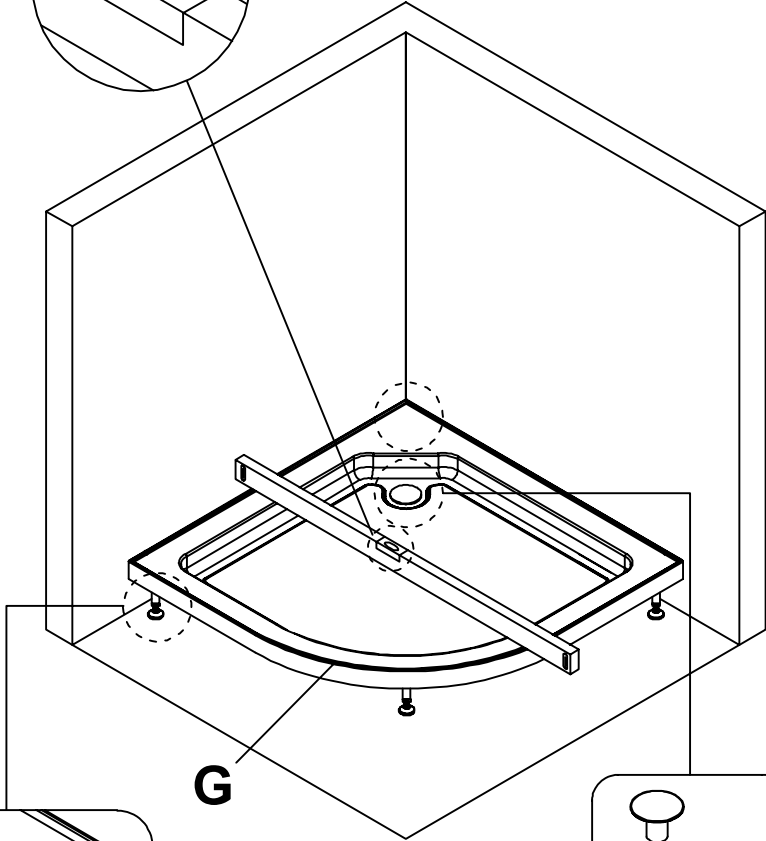

Monteringsveiledning

Rev. 20130904-1

Oseana

Massasje dusjkabinett

90x90x200

4.2*12

H

J1

3.5*38

J2

J1

J1

H

3.5*38

4.2*12

4.2*18