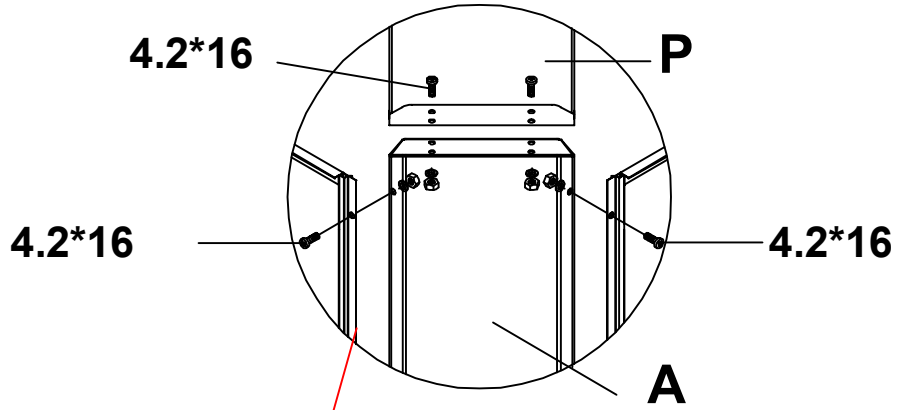

Monteringsveiledning

Rev. 20130904-1

Oseana

Massasje dusjkabinett

90x90x200

4.2*12

H

J1

3.5*38

J2

J1

J1

H

3.5*38

4.2*12

4.2*18