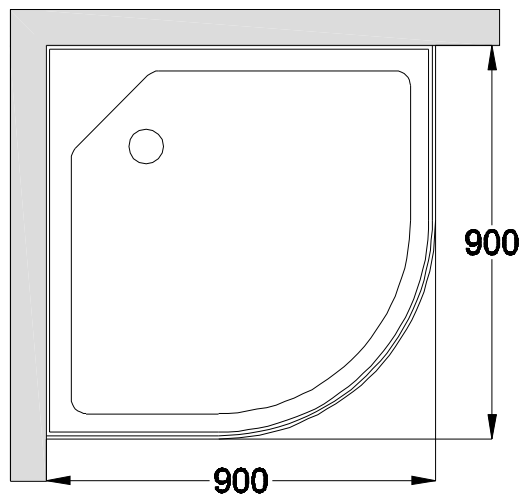

Monteringsveiledning

Rev. 20130904-1

Oseana

Massasje dusjkabinett

90x90x200

4.2*12

H

J1

3.5*38

J2

J1

J1

H

3.5*38

4.2*12

4.2*18