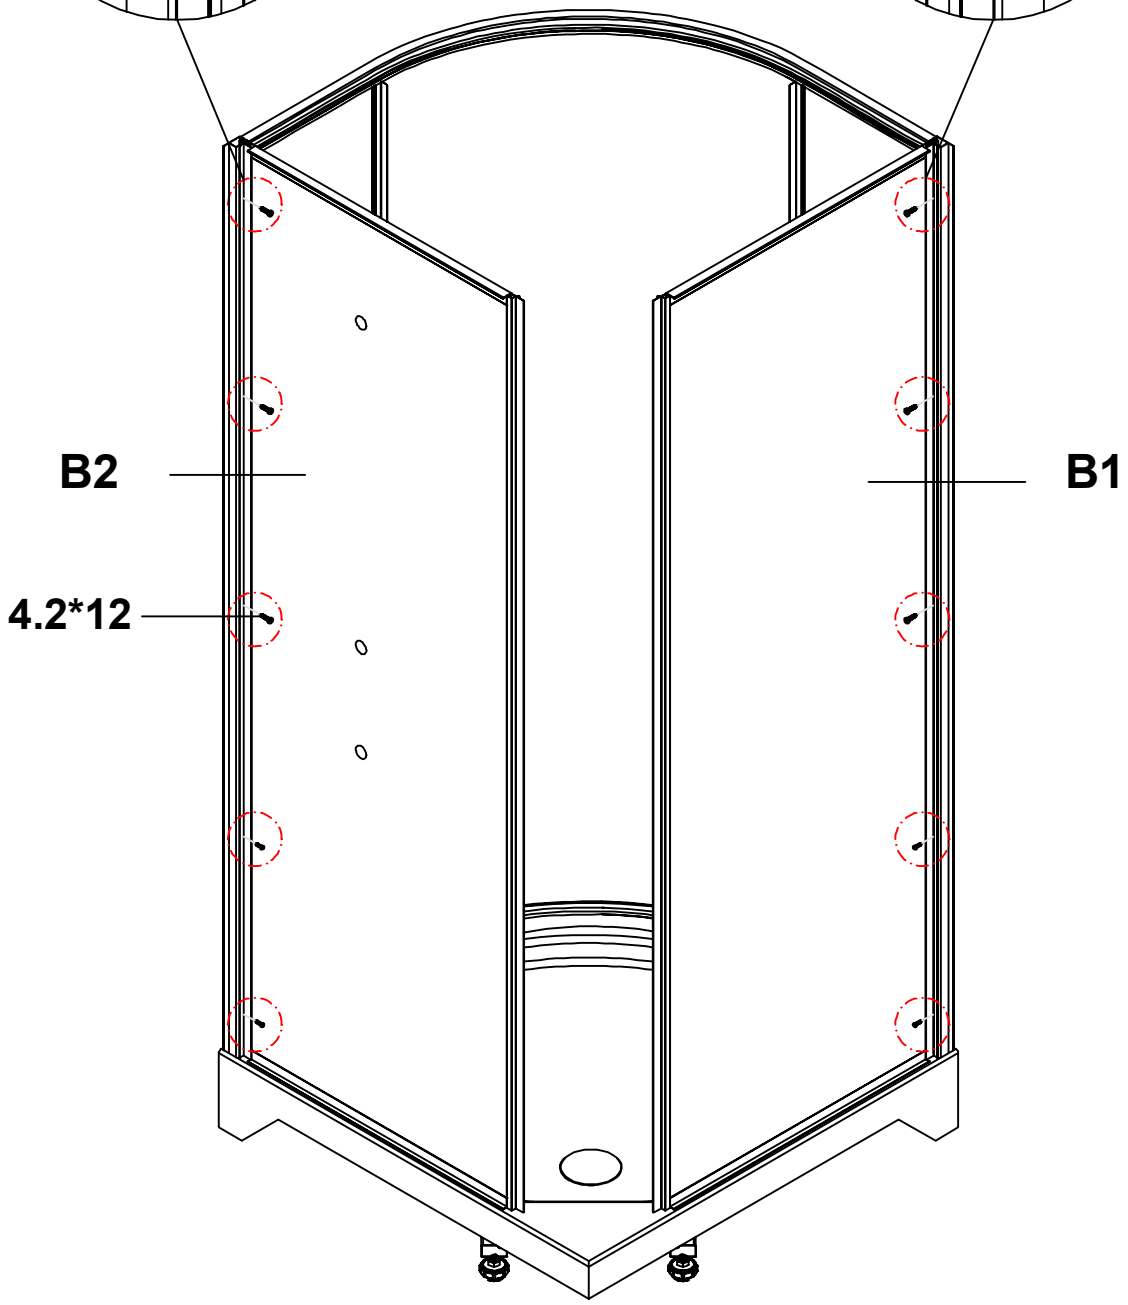

Monteringsveiledning

Rev. 20130904-1

Oseana

Massasje dusjkabinett

90x90x200

4.2*12

H

J1

3.5*38

J2

J1

J1

H

3.5*38

4.2*12

4.2*18