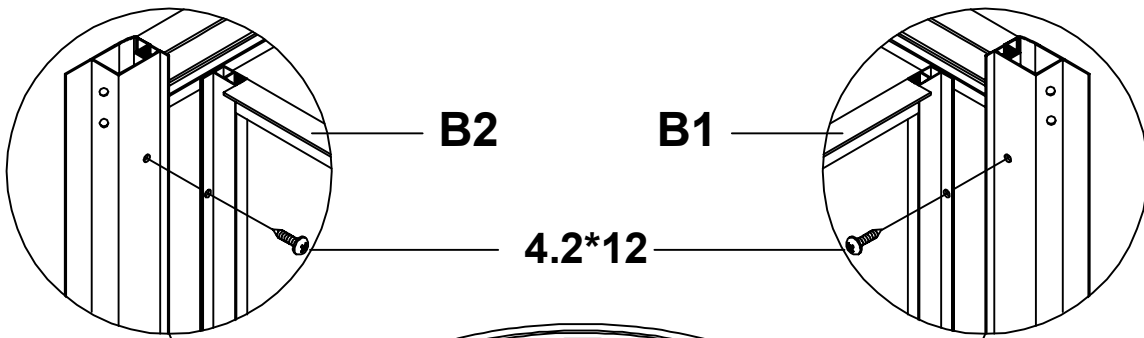

Monteringsveiledning

Rev. 20130904-1

Oseana

Massasje dusjkabinett

90x90x200

4.2*12

H

J1

3.5*38

J2

J1

J1

H

3.5*38

4.2*12

4.2*18