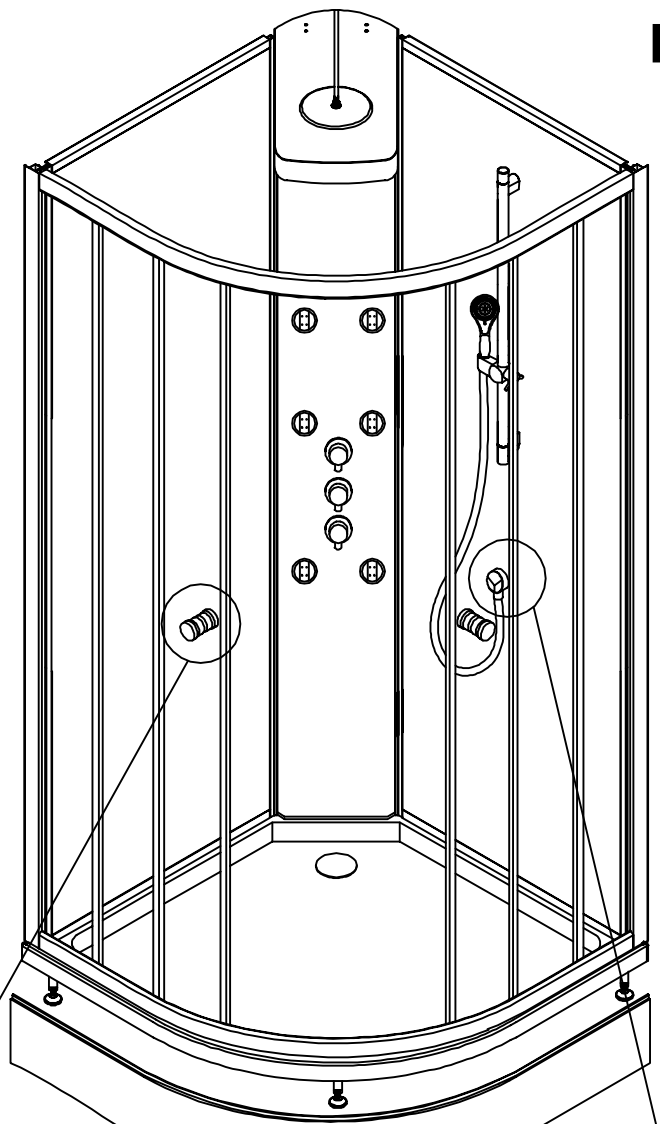

Monteringsveiledning

Rev. 20130904-1

Oseana

Massasje dusjkabinett

90x90x200

4.2*12

H

J1

3.5*38

J2

J1

J1

H

3.5*38

4.2*12

4.2*18