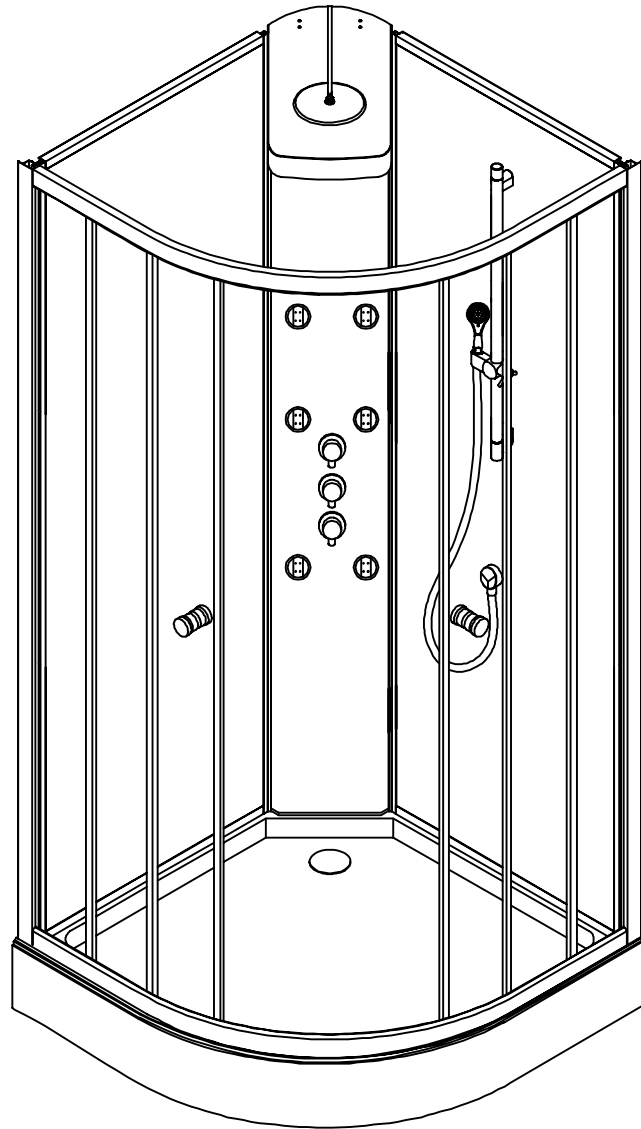

Monteringsveiledning

Rev. 20130904-1

Oseana

Massasje dusjkabinett

90x90x200

4.2*12

H

J1

3.5*38

J2

J1

J1

H

3.5*38

4.2*12

4.2*18