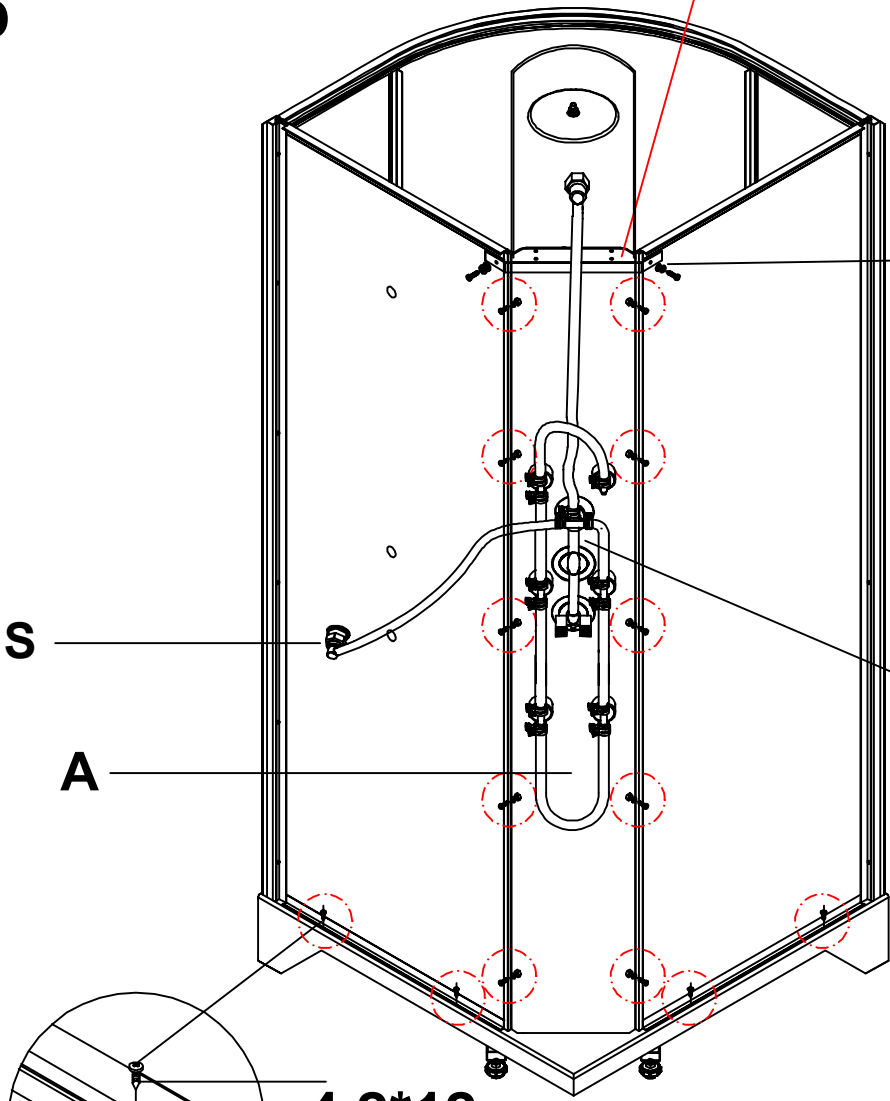

Monteringsveiledning

Rev. 20130904-1

Oseana

Massasje dusjkabinett

90x90x200

4.2*12

H

J1

3.5*38

J2

J1

J1

H

3.5*38

4.2*12

4.2*18