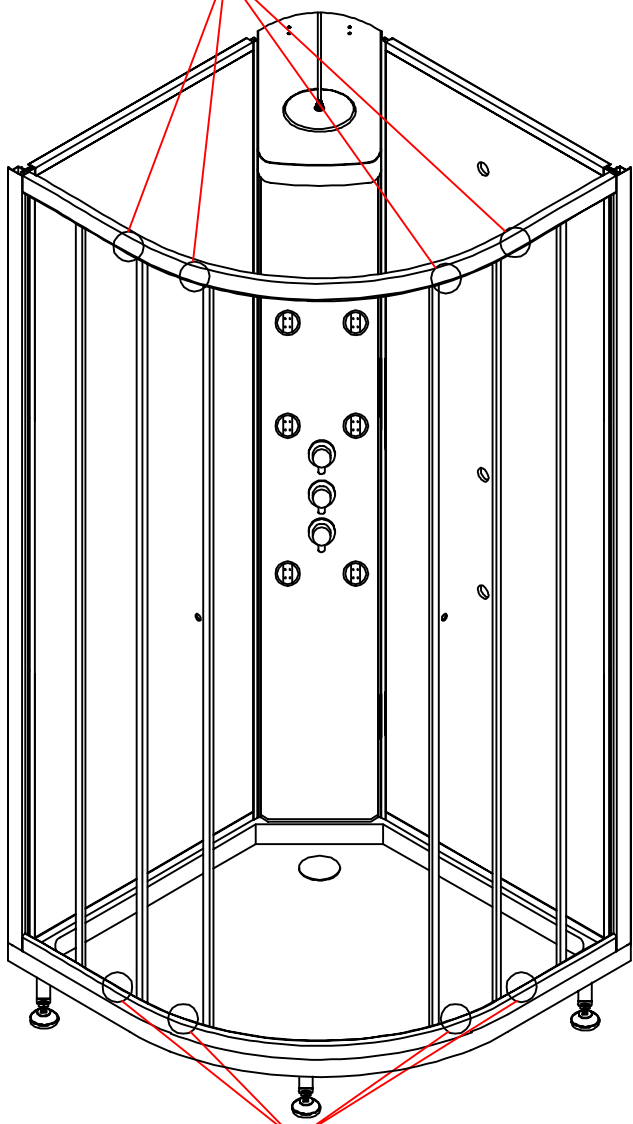

Monteringsveiledning

Rev. 20130904-1

Oseana

Massasje dusjkabinett

90x90x200

4.2*12

H

J1

3.5*38

J2

J1

J1

H

3.5*38

4.2*12

4.2*18