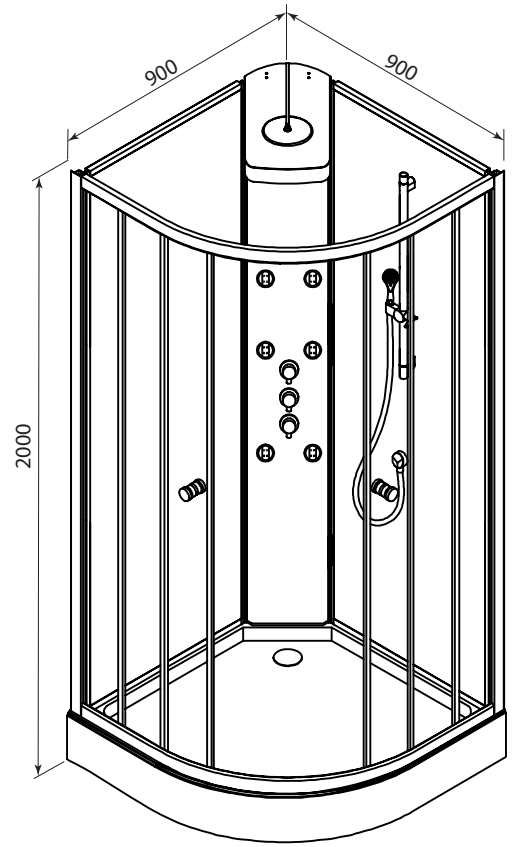

Monteringsveiledning

Rev. 20130904-1

Oseana

Massasje dusjkabinett

90x90x200

4.2*12

H

J1

3.5*38

J2

J1

J1

H

3.5*38

4.2*12

4.2*18