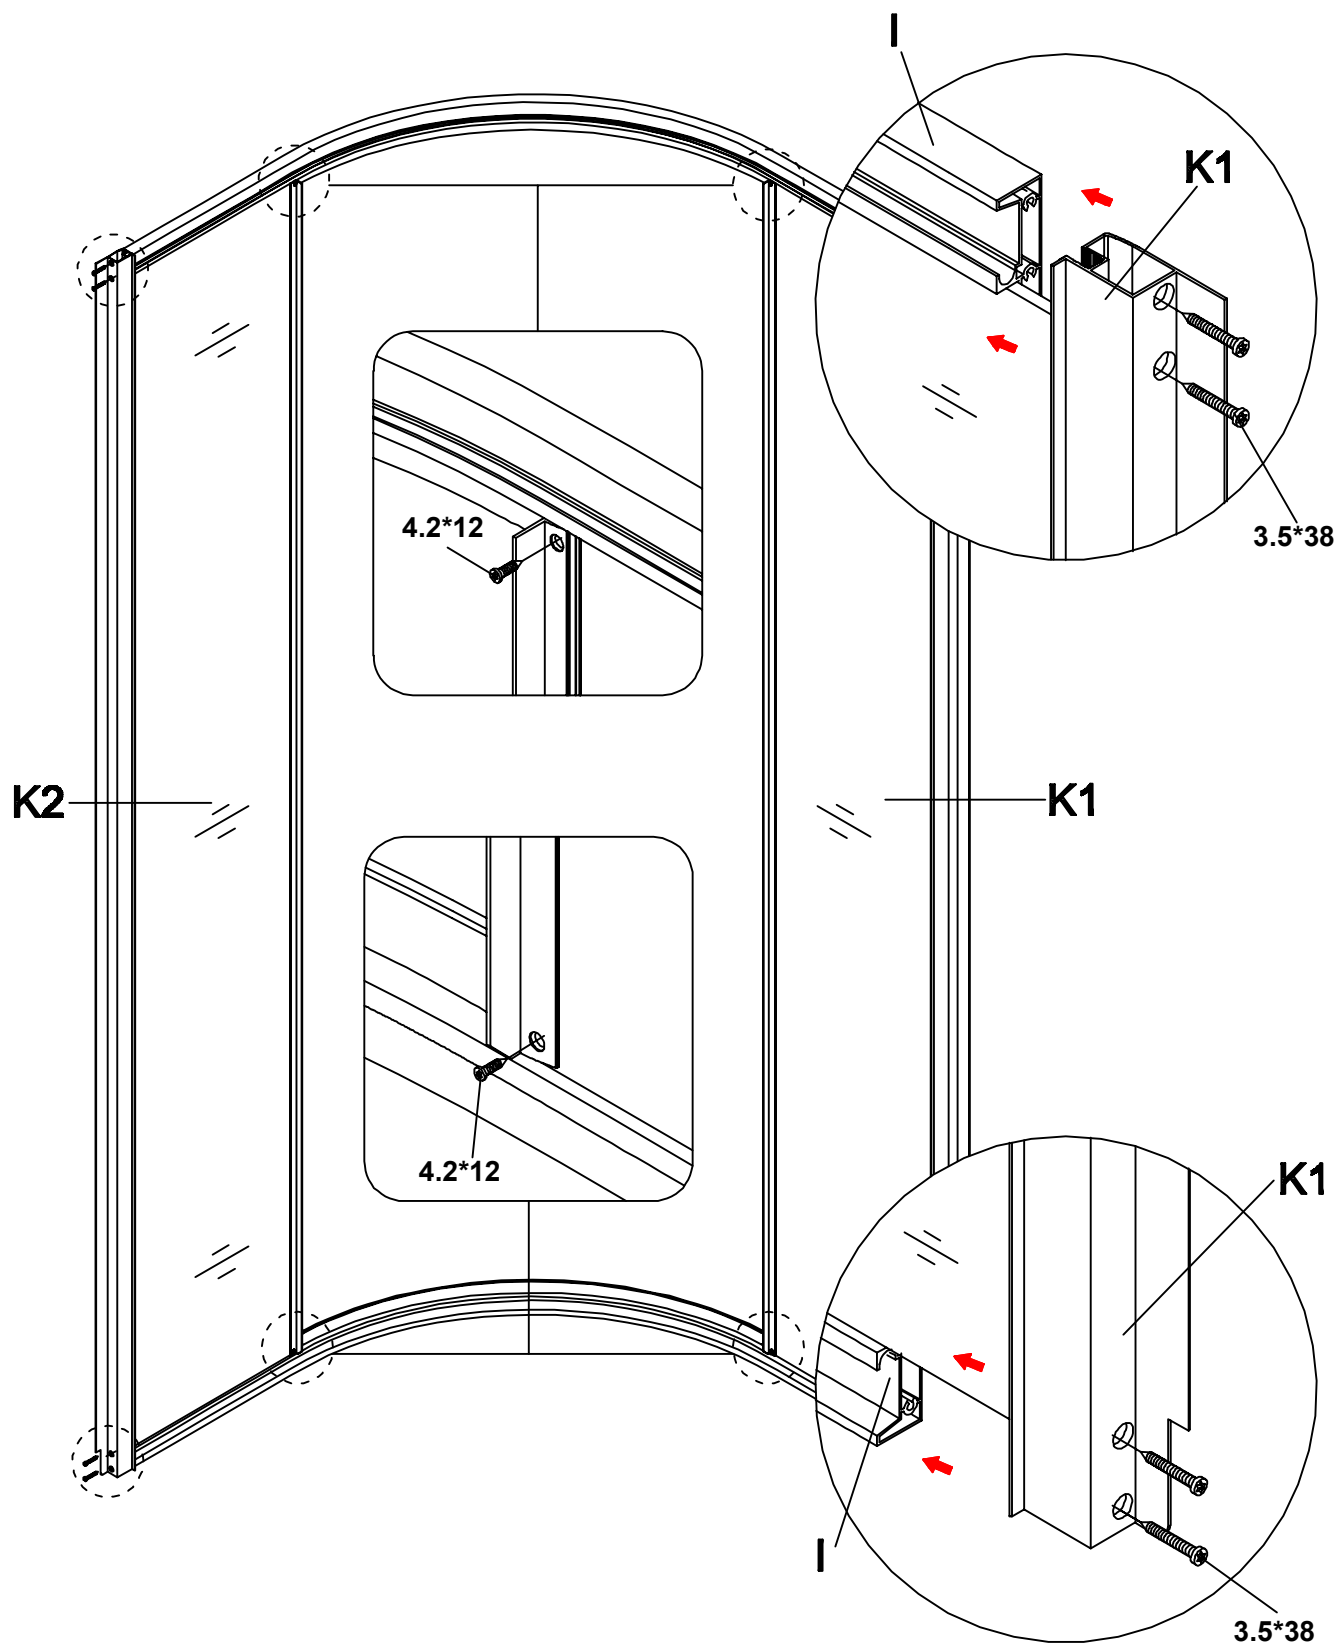

Monteringsveiledning

Rev. 20151105

Opal

Dusjkabinett

90x90x205

duxa bad

1

duxa bad