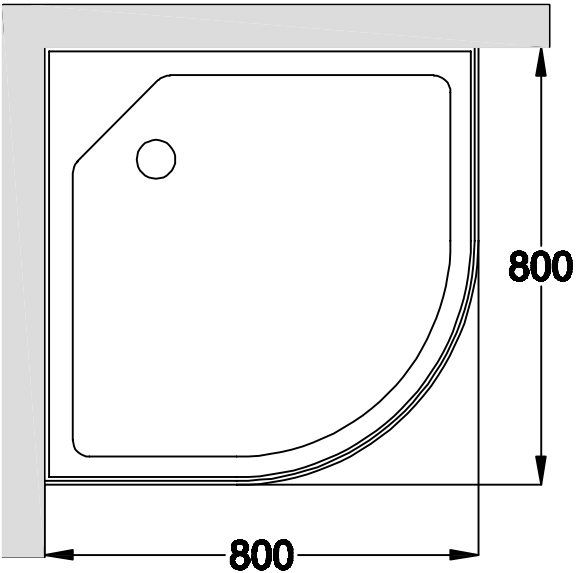

Monteringsveiledning

Rev. 20151105

Opal

Dusjkabinett

90x90x205

duxa bad

1

duxa bad