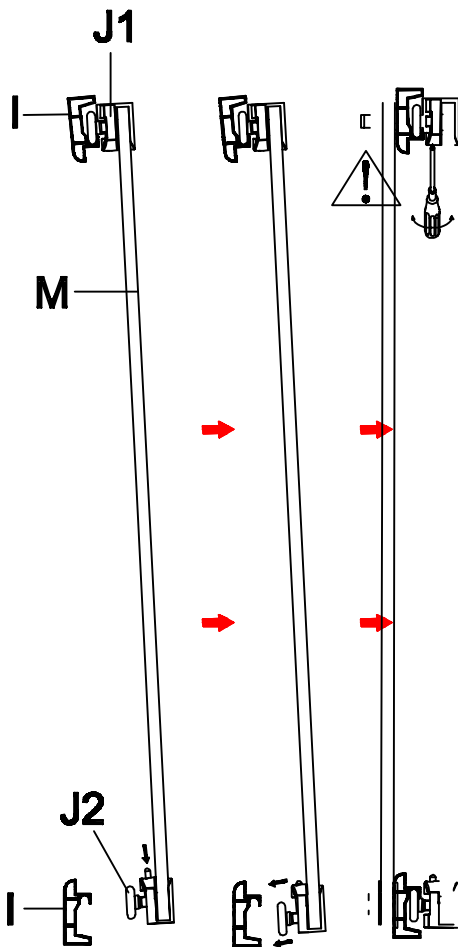

Monteringsveiledning

Rev. 20151105

Opal

Dusjkabinett

90x90x205

duxa bad

1

duxa bad