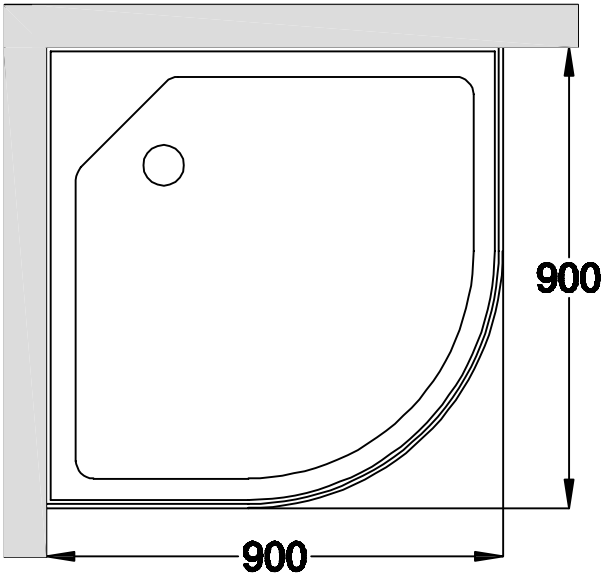

Monteringsveiledning

Rev. 20151105

Opal

Dusjkabinett

90x90x205

duxa bad

1

duxa bad