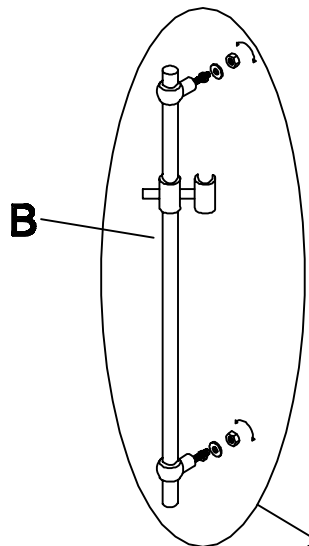

Monteringsveiledning

Rev. 20151105

Opal

Dusjkabinett

90x90x205

duxa bad

1

duxa bad