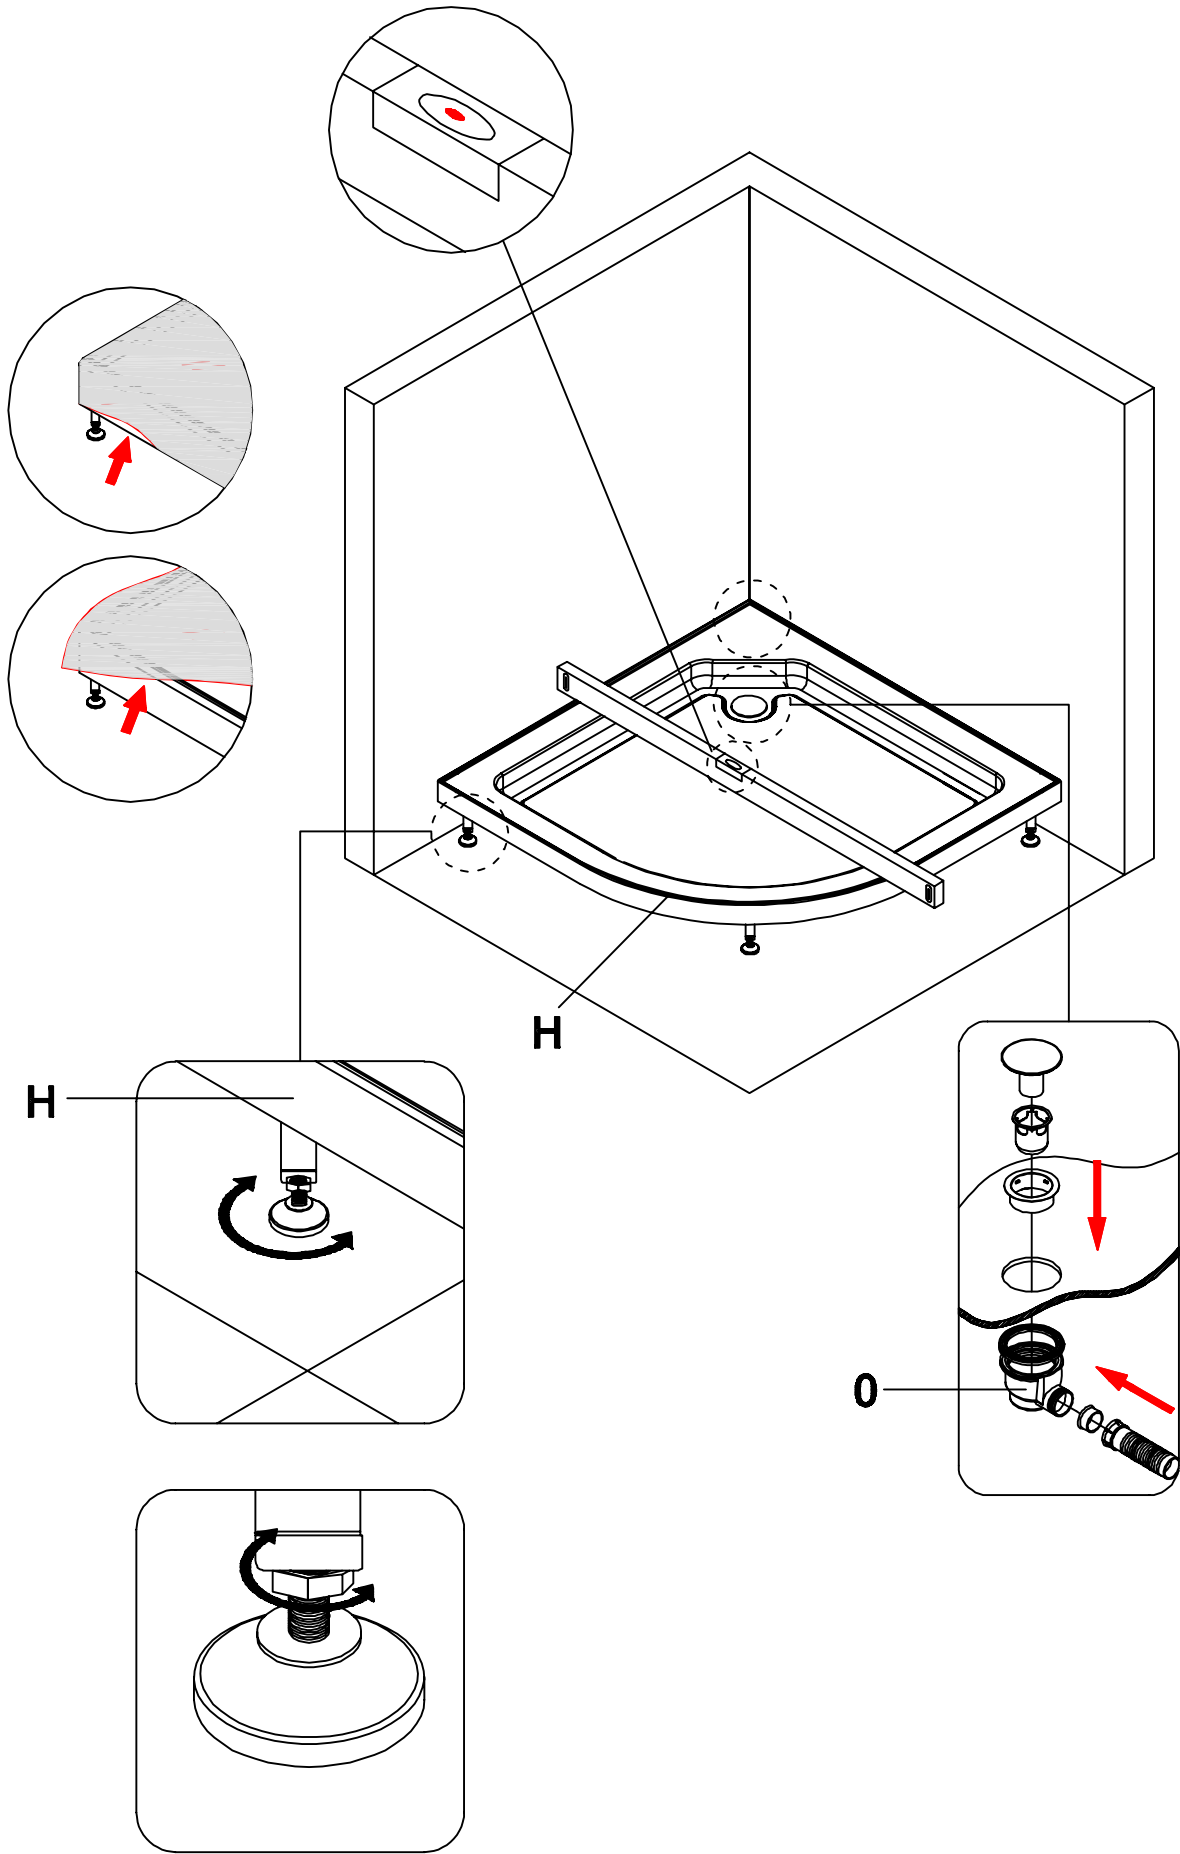

Monteringsveiledning

Rev. 20151105

Opal

Dusjkabinett

90x90x205

duxa bad

1

duxa bad