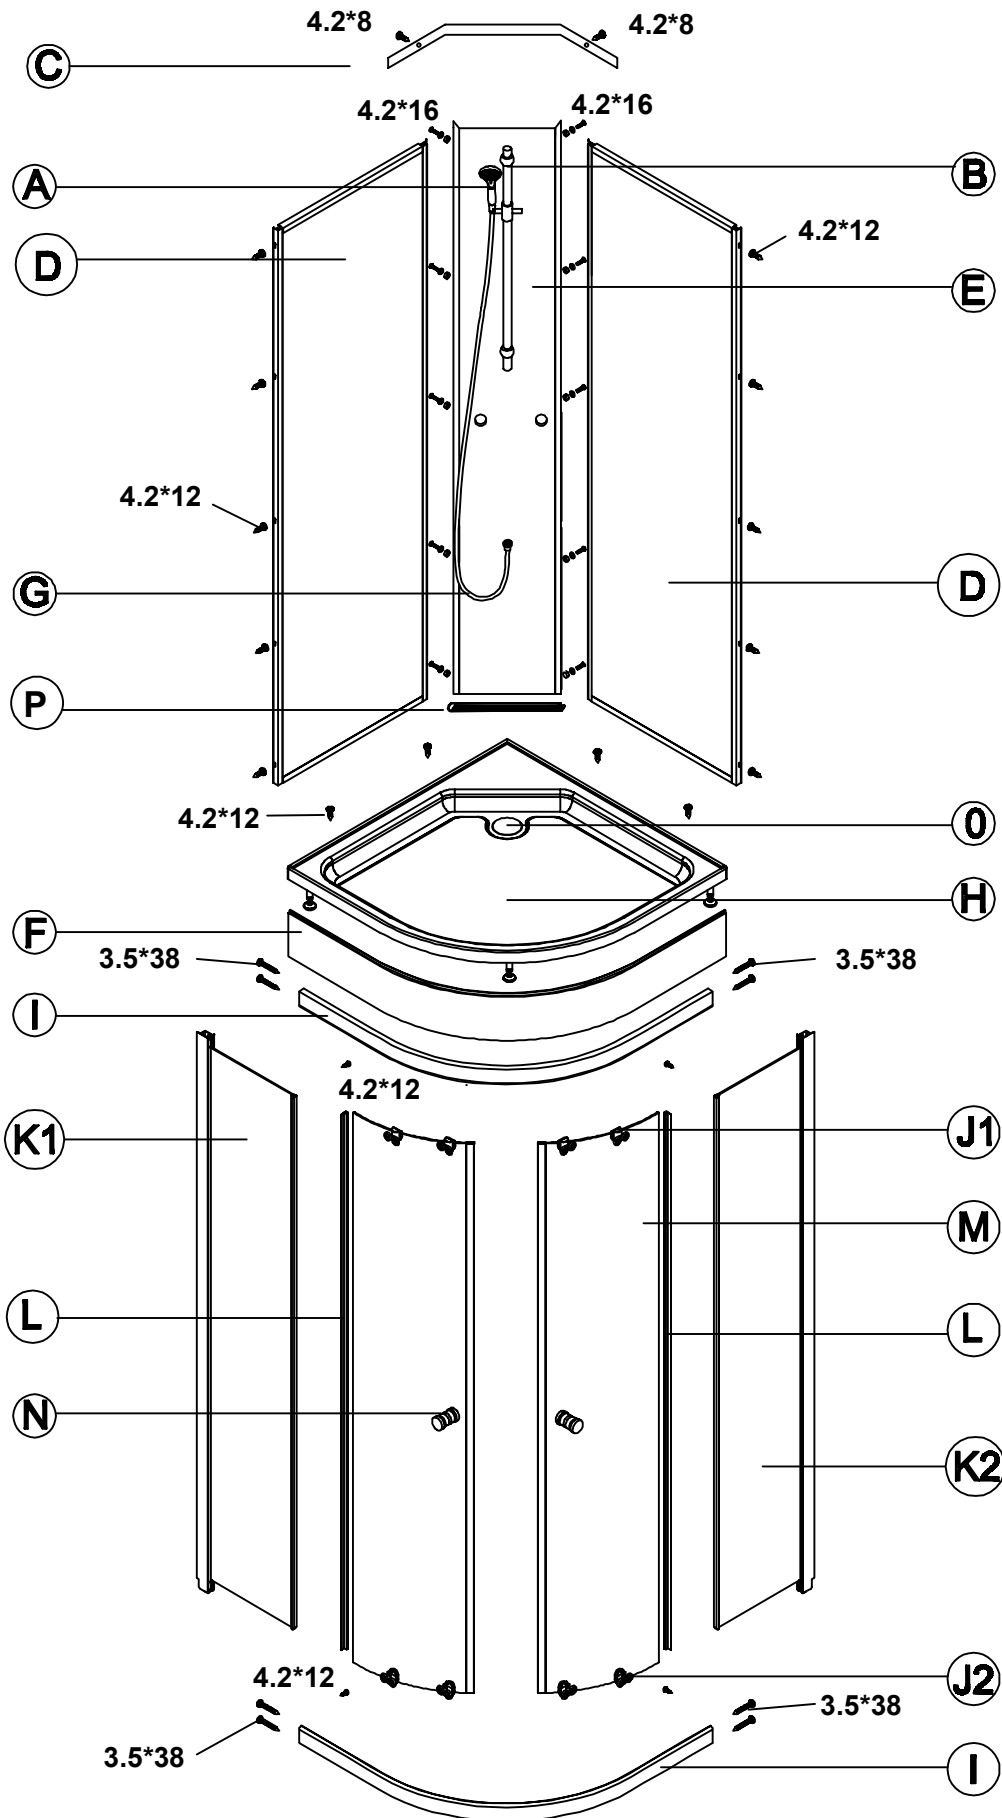

Monteringsveiledning

Rev. 20151105

Opal

Dusjkabinett

90x90x205

duxa bad

1

duxa bad