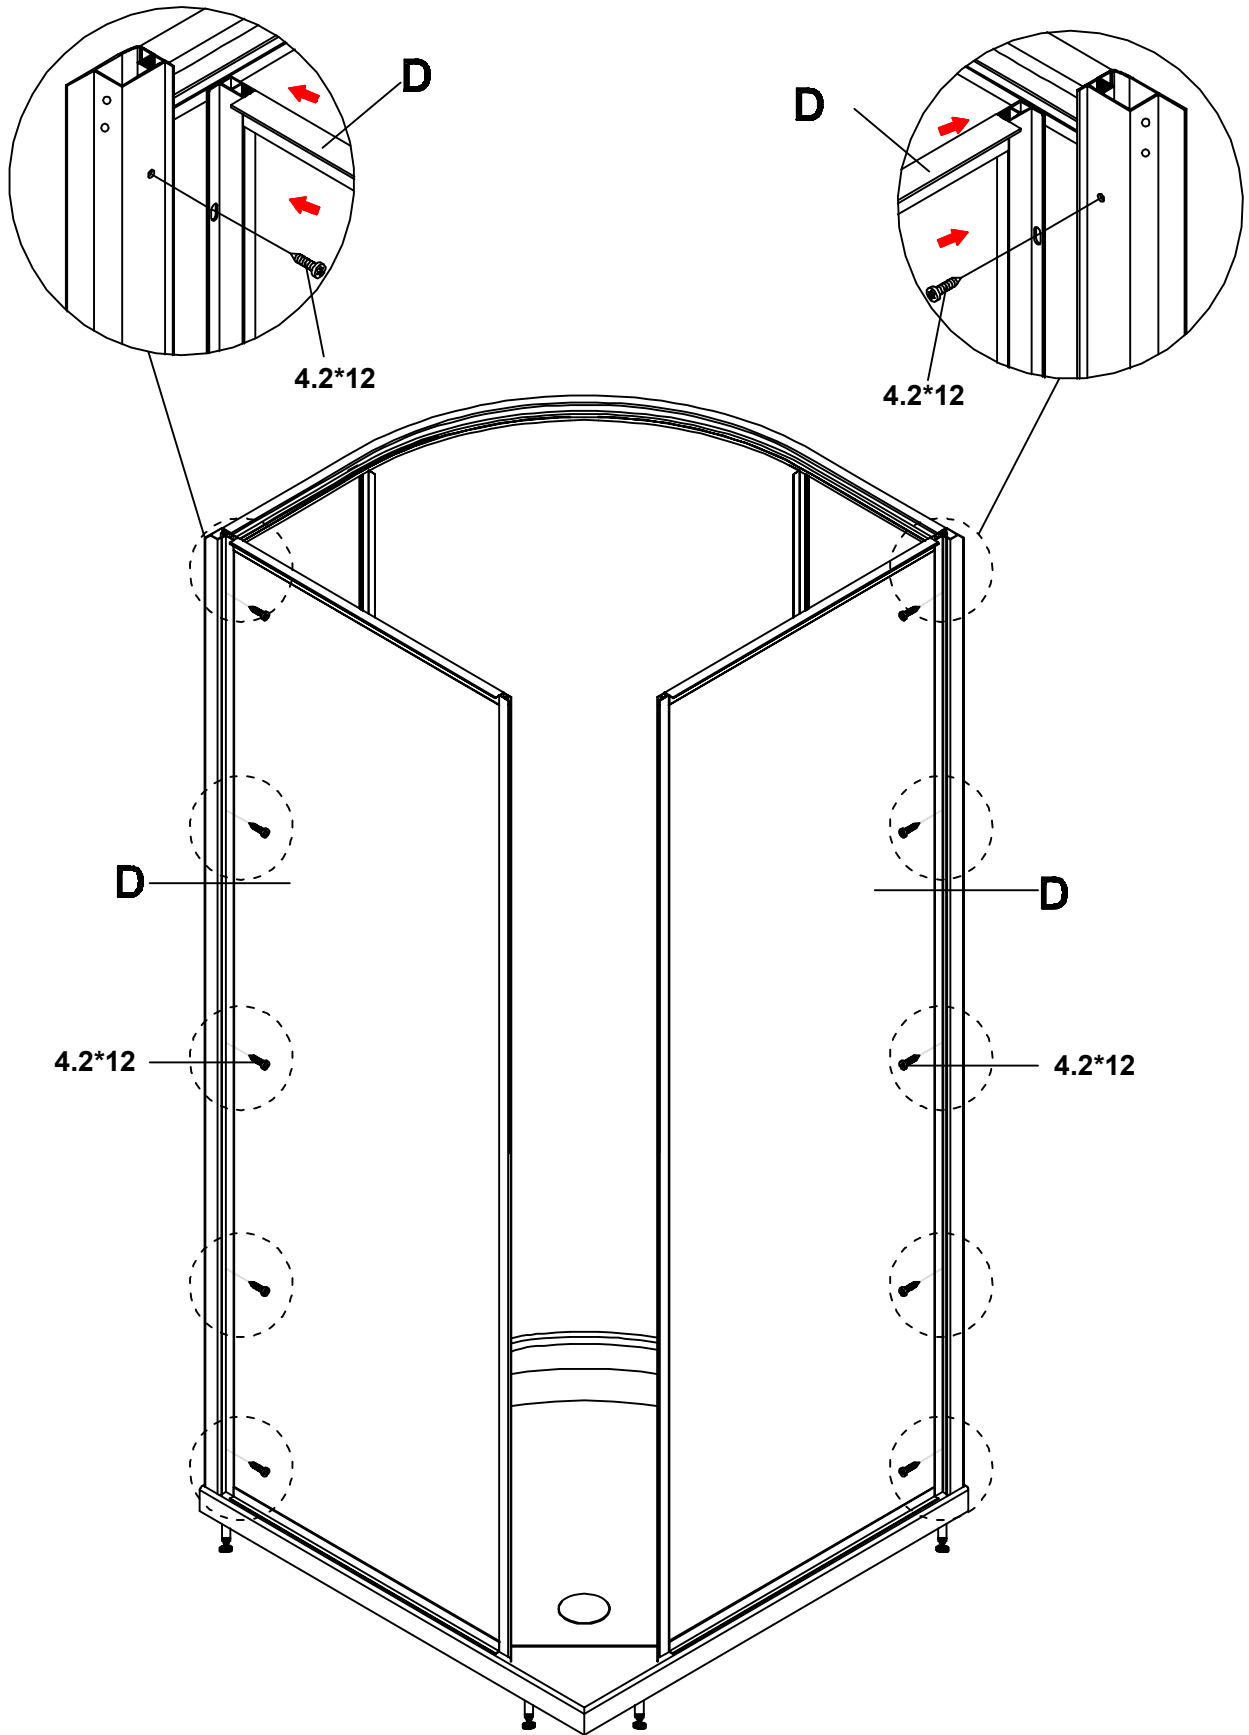

Monteringsveiledning

Rev. 20151105

Opal

Dusjkabinett

90x90x205

duxa bad

1

duxa bad