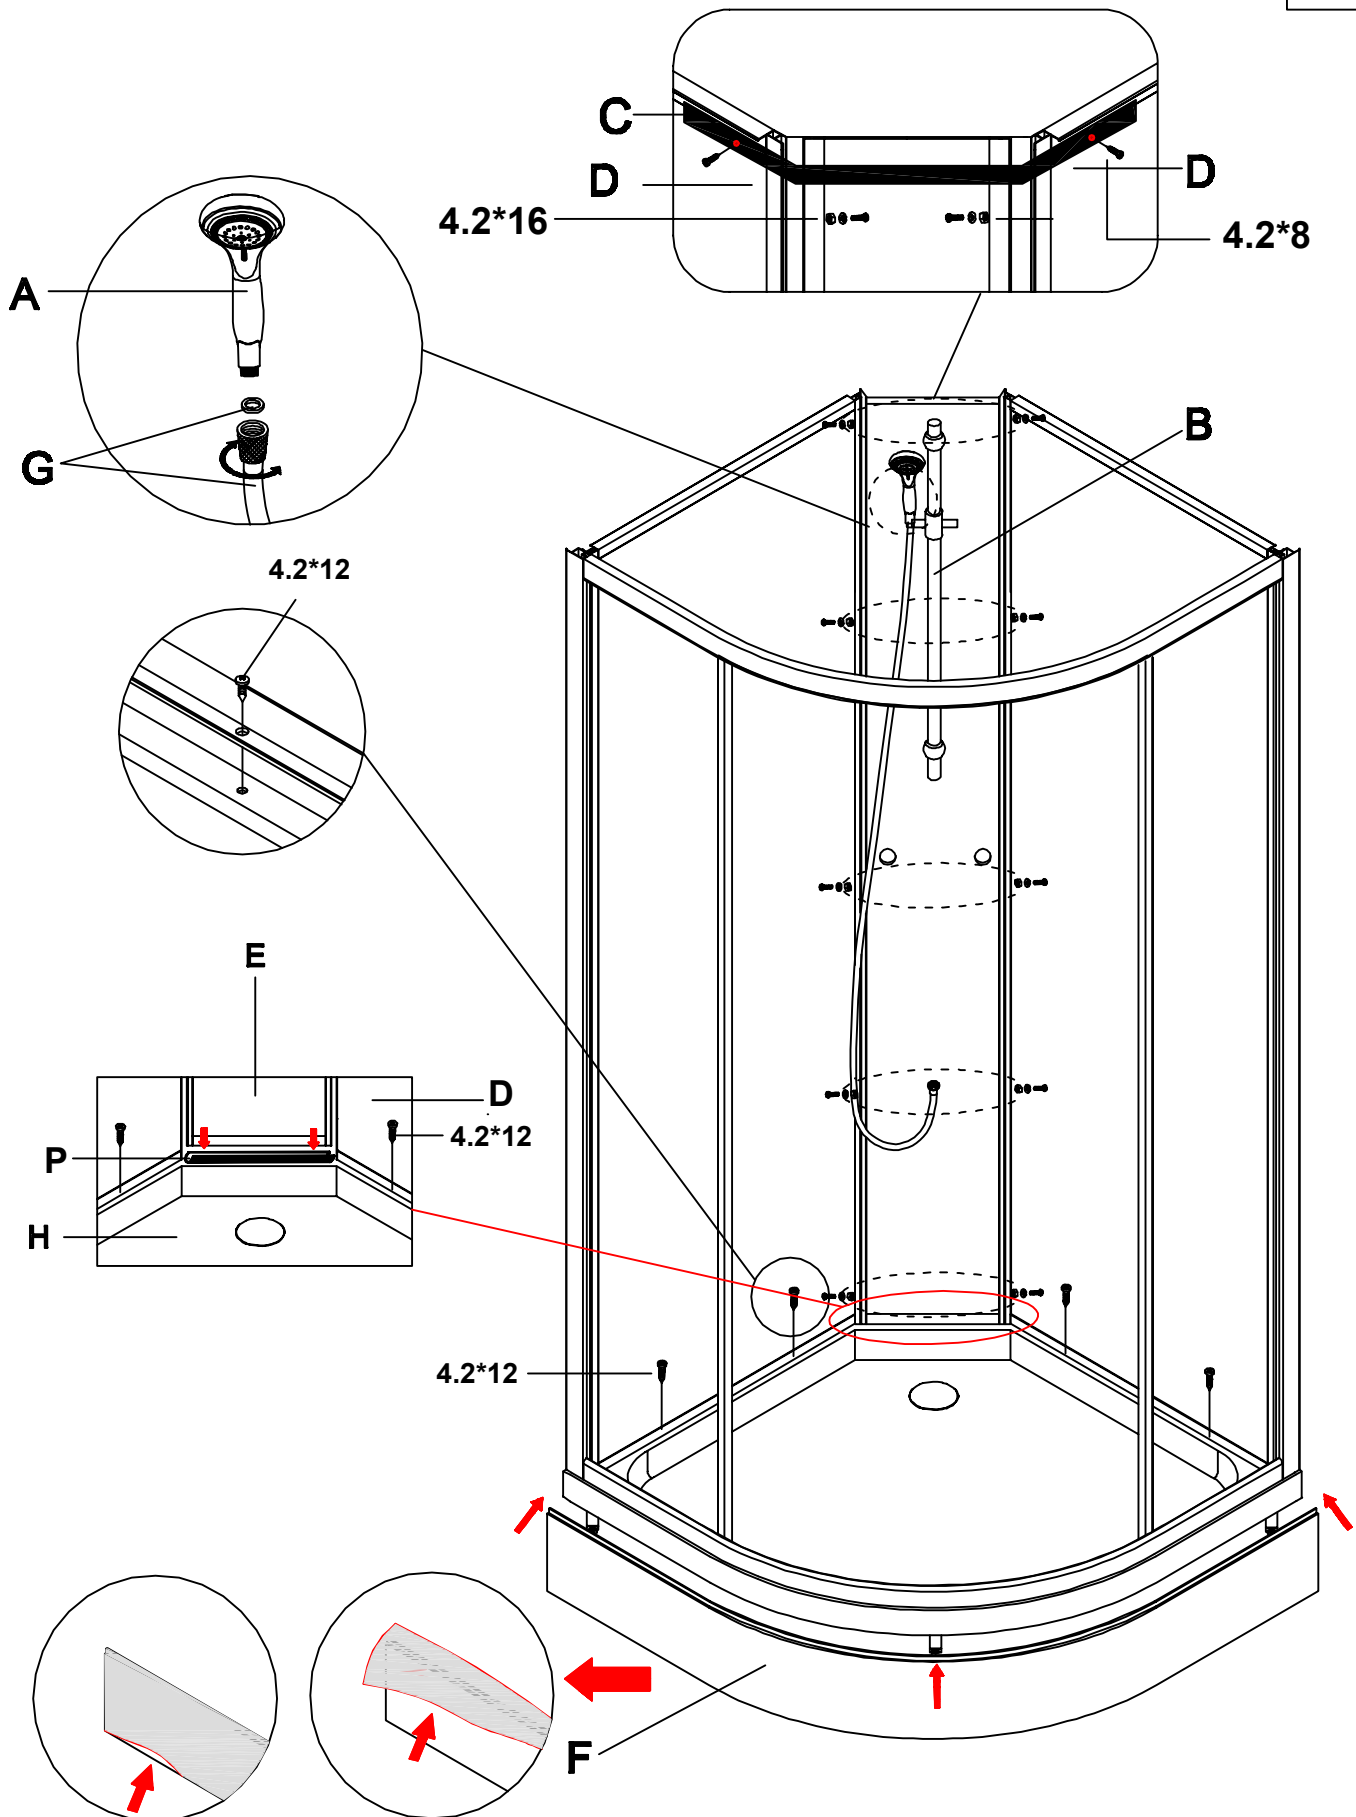

Monteringsveiledning

Rev. 20151105

Opal

Dusjkabinett

90x90x205

duxa bad

1

duxa bad