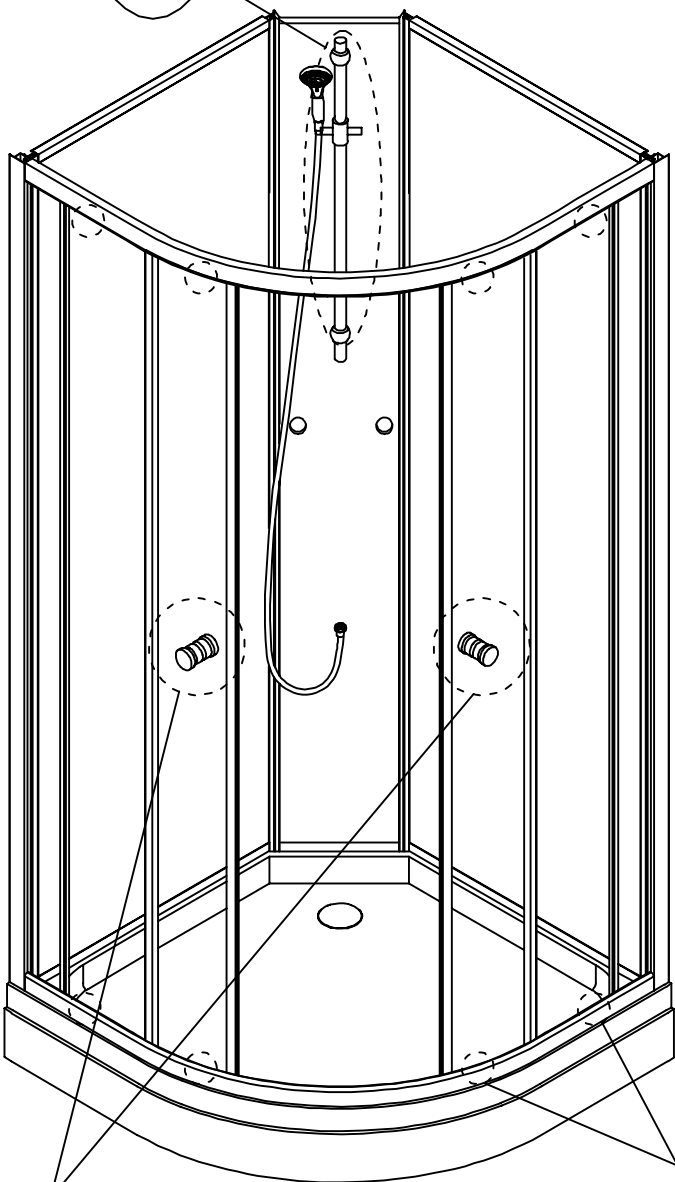

Monteringsveiledning

Rev. 20151105

Opal

Dusjkabinett

90x90x205

duxa bad

1

duxa bad