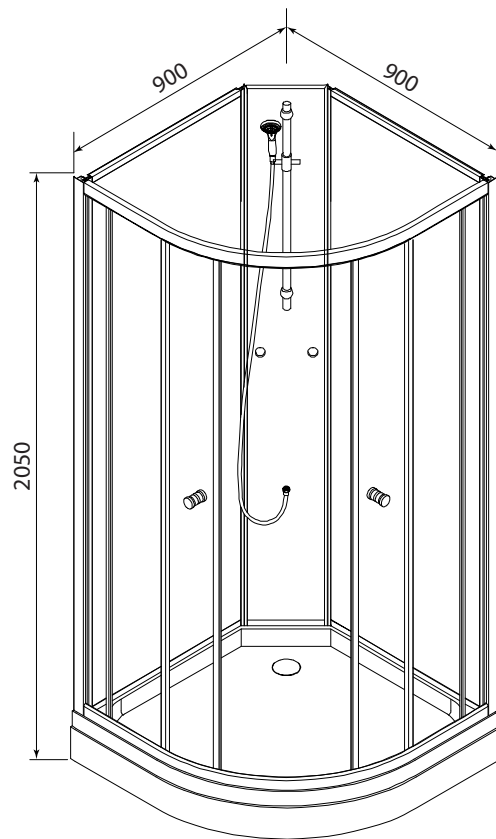

Monteringsveiledning

Rev. 20151105

Opal

Dusjkabinett

90x90x205

duxa bad

1

duxa bad