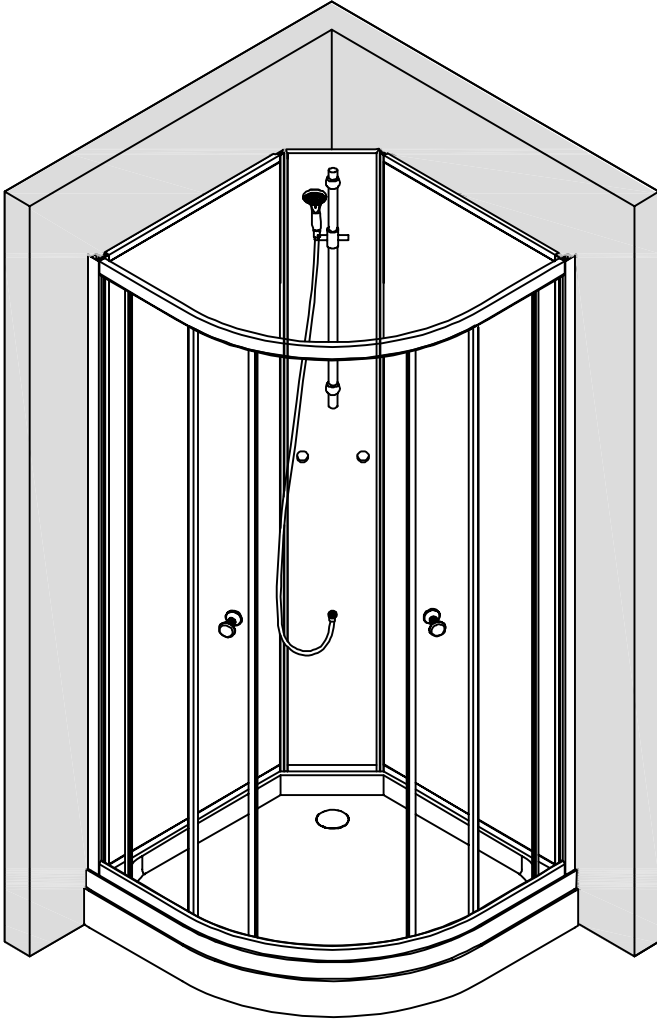

Monteringsveiledning

Rev. 20151105

Opal

Dusjkabinett

90x90x205

duxa bad

1

duxa bad